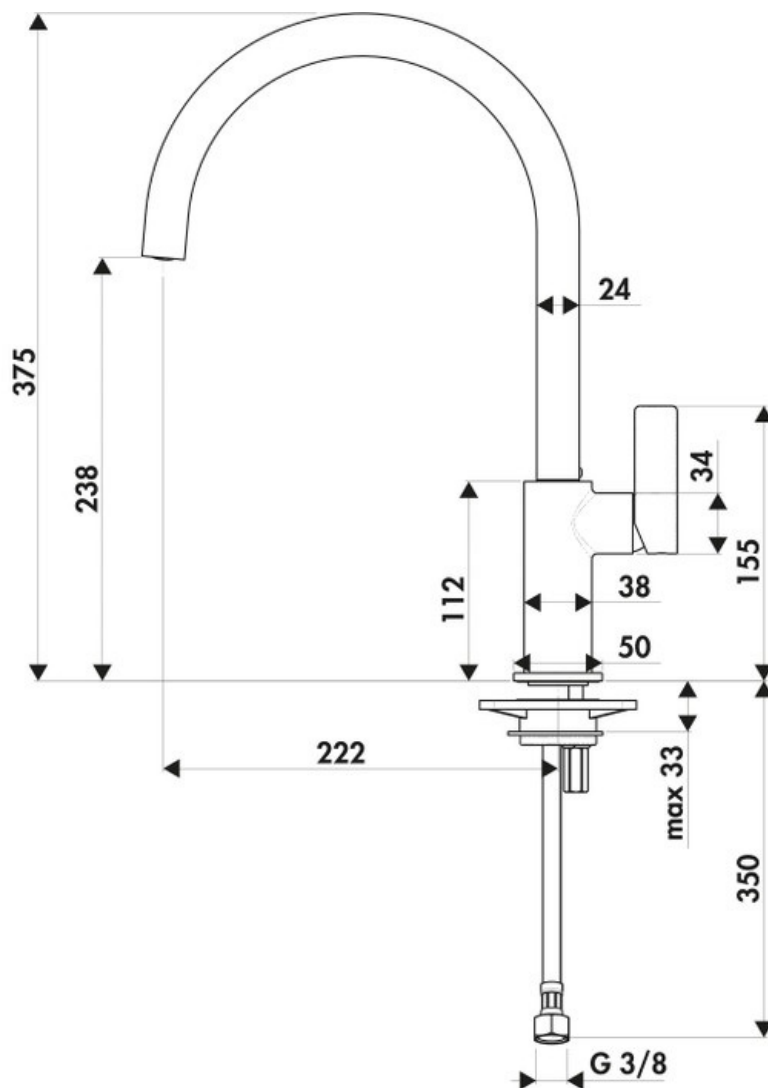

RC96113015

RC96113015

Mitigeur avec cartouche céramique, débit à 12L/mn à 3 bars. Flexibles fixes.

Scannez-moi pour
retrouver la fiche produit !

Spécifications techniques

Matériau & Coloris

Matériau	Laiton
Couleur	Chromé

Dimensions & Poids

Hauteur (en mm)	375
Hauteur sous bec (en mm)	238
Longueur de bec (en mm)	222
Diamètre base (en mm)	50
Perçage (en mm)	35

Informations complémentaires

Type de modèle	Mitigeur
Type de bec	Bec pivotant
Douchette	Sans douchette
Mécanisme	Cartouche à disque céramique
Limiteur de température	Oui

Economiseur d'eau

Oui

Raccordement

Flexible 3/8

Degré de rotation (°)

360

Débit à 3 bars(L/mn)

12

Norme

ACS

Code EAN

3537390482620

luisina
DESIGN

La Boisinière - 35530 Servon-sur-Vilaine

Tél : 02 99 00 24 24

SIRET 31828963400038 - RCS Rennes B 318 289 634 - TVA FR41318289634

SCD LUISINA © 1989-2024