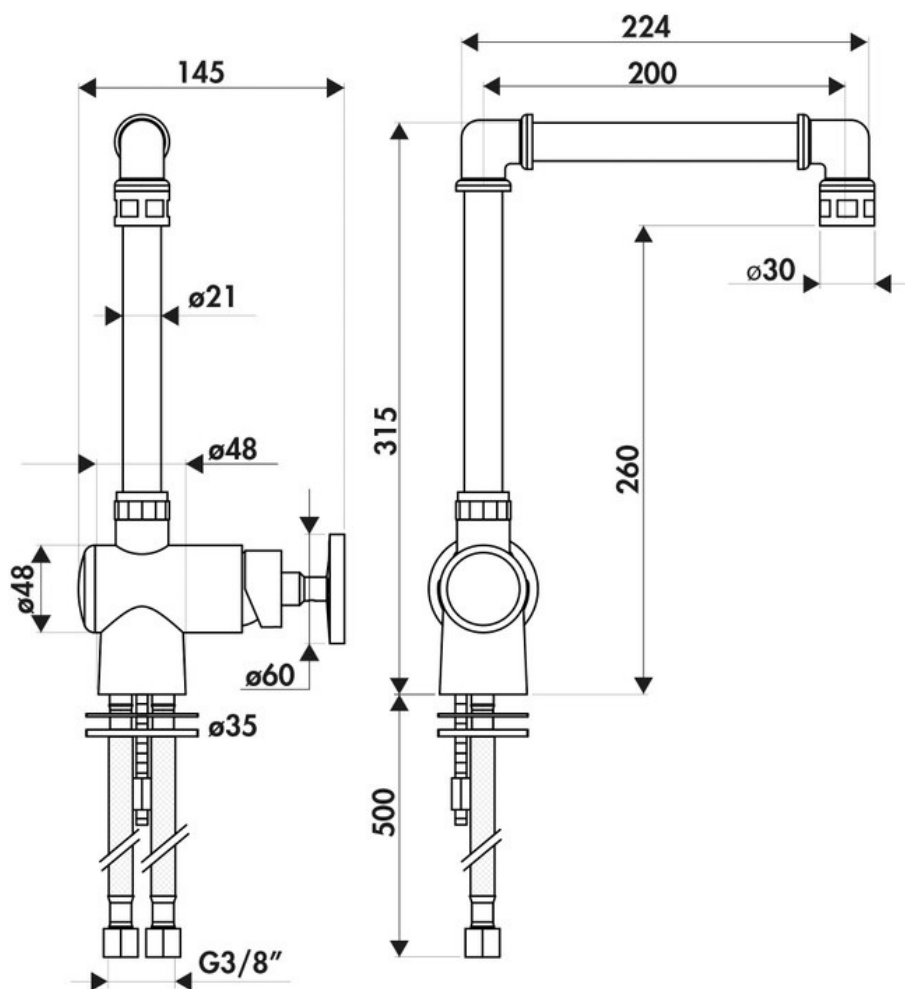

RC945091

RC945091

Mitigeur Factory Queens avec cartouche céramique, débit à 9L/mn à 3 bars. Flexibles fixes.

Scannez-moi pour
retrouver la fiche produit !

Spécifications techniques

🔗 Matériau & Coloris

| | |
|----------|-----------------|
| Matériau | Laiton |
| Couleur | Ottone Protetto |

📏 Dimensions & Poids

| | |
|--------------------------|-----|
| Hauteur (en mm) | 315 |
| Hauteur sous bec (en mm) | 260 |
| Longueur de bec (en mm) | 200 |
| Diamètre base (en mm) | 48 |
| Perçage (en mm) | 35 |

📄 Informations complémentaires

| | |
|----------------|------------------------------|
| Type de modèle | Mitigeur |
| Type de bec | Bec pivotant |
| Douchette | Sans douchette |
| Mécanisme | Cartouche à disque céramique |
| Raccordement | Flexible 3/8 |

Degré de rotation (°)

360

Débit à 3 bars(L/mn)

9

Norme

ACS

Code EAN

3537390464794