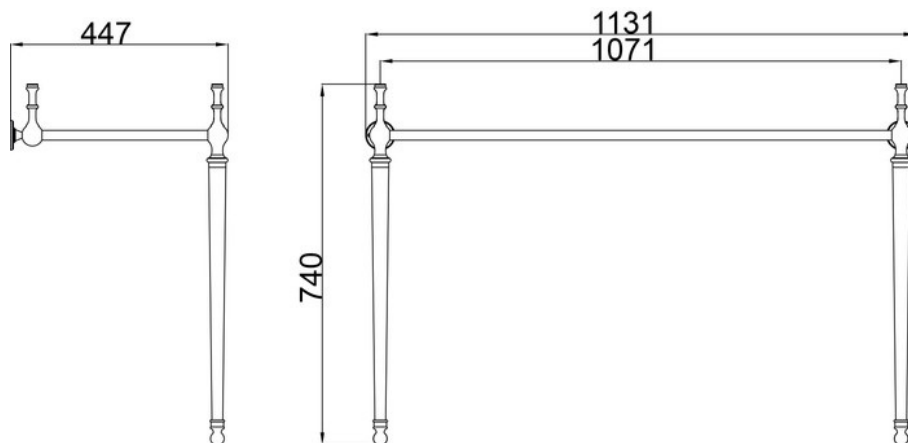

Piètement Edouardien

T51 CHR

Piètement pour lavabo Edouardien 1210 x 510 mm.

Scannez-moi pour
retrouver la fiche produit !

Spécifications techniques

Matériau & Coloris

Matériau	Acier
Couleur	Chromé

Dimensions & Poids

Longueur (en mm)	1130
Largeur (en mm)	545
Hauteur (en mm)	740
Poids net (en kg)	3.5

Informations complémentaires

Code EAN	5055806032415
----------	---------------

luisina
DESIGN

La Boisinière - 35530 Servon-sur-Vilaine