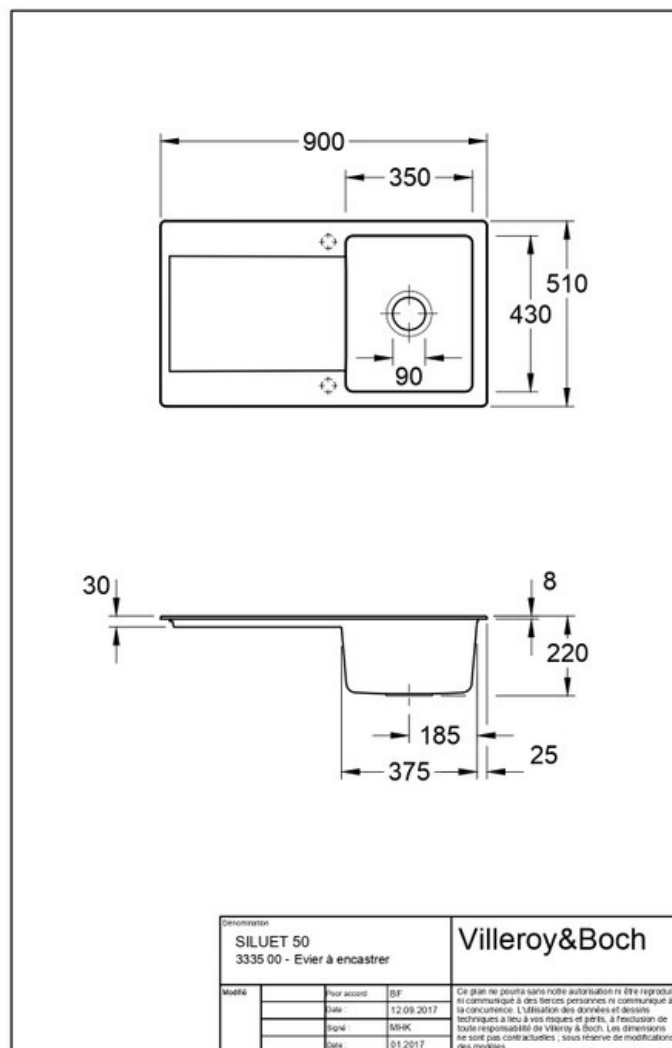

Matériau & Coloris

Matériau	Luisiceram
Couleur	Beige
Couleur évier	Crème

Dimensions & Poids

Largeur (en mm)	900
Profondeur (en mm)	510
Dimension mini sous-évier (en mm)	500
Largeur cuve (en mm)	350
Profondeur cuve (en mm)	430
Hauteur cuve (en mm)	220
Diamètre bonde cuve (en mm)	90
Poids net (en kg)	24.95

Montage robinetterie sur évier

Oui

Positionnement égouttoir

Réversible

Nombre trous prépercés par côté

2

Nombre d'égouttoirs

1

Norme

EN13310

Code EAN

3537390452098

Marque

Villeroy & Boch

luisina
DESIGN

La Boisinière - 35530 Servon-sur-Vilaine