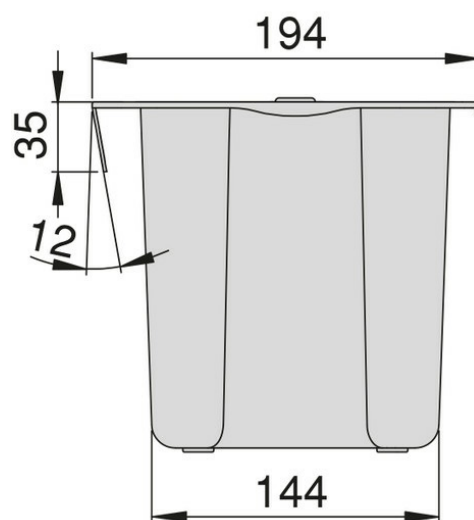

## **Dimensions & Poids**

Largeur (en mm) 225

Hauteur (en mm) 180

Profondeur (en mm) 144

Poids net (en kg) 0.54

## **Informations complémentaires**

Installation

À poser

Nombre de bacs 1  
Contenance (en L) 5  
Type d'ouverture Manuelle  
Code EAN 8432393298566  
Nouveautés Oui

luisina  
DESIGN

La Boisinière - 35530 Servon-sur-Vilaine