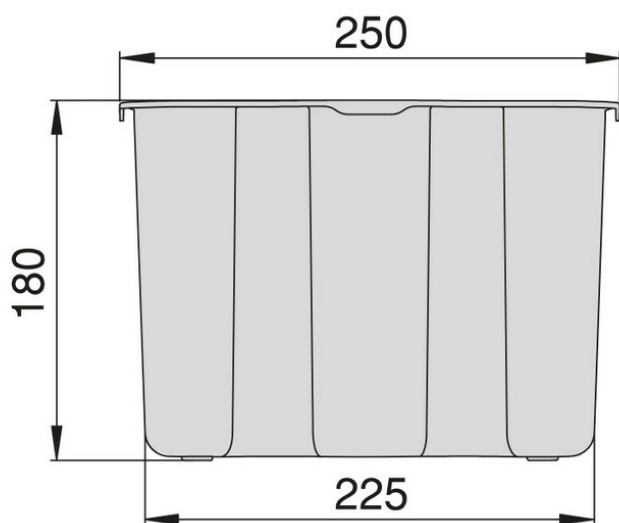

## **Dimensions & Poids**

Largeur (en mm) 225

Hauteur (en mm) 180

Profondeur (en mm) 144

Poids net (en kg) 0.54

## **Informations complémentaires**

Installation

À poser

Nombre de bacs 1  
Contenance (en L) 5  
Type d'ouverture Manuelle  
Code EAN 8432393298566  
Nouveautés Oui

luisina  
DESIGN

La Boisinière - 35530 Servon-sur-Vilaine