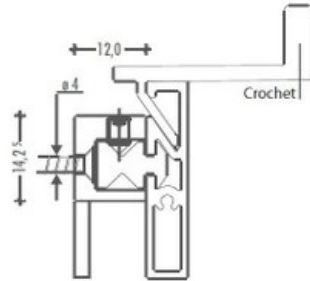

Poncho

ZC PA12 005

Scannez-moi pour
retrouver la fiche produit !

Spécifications techniques

Matériau & Coloris

Matériau	Aluminium
Couleur	Aluminium

Dimensions & Poids

Longueur (en mm)	1200
Poids net (en kg)	0.059

Informations complémentaires

Code EAN	3537390201894
----------	---------------

> Section de la barre de fond de hotte simple

> Exemple de fixation de la barre de fond de hotte simple

> Assemblage de la barre de fond de hotte