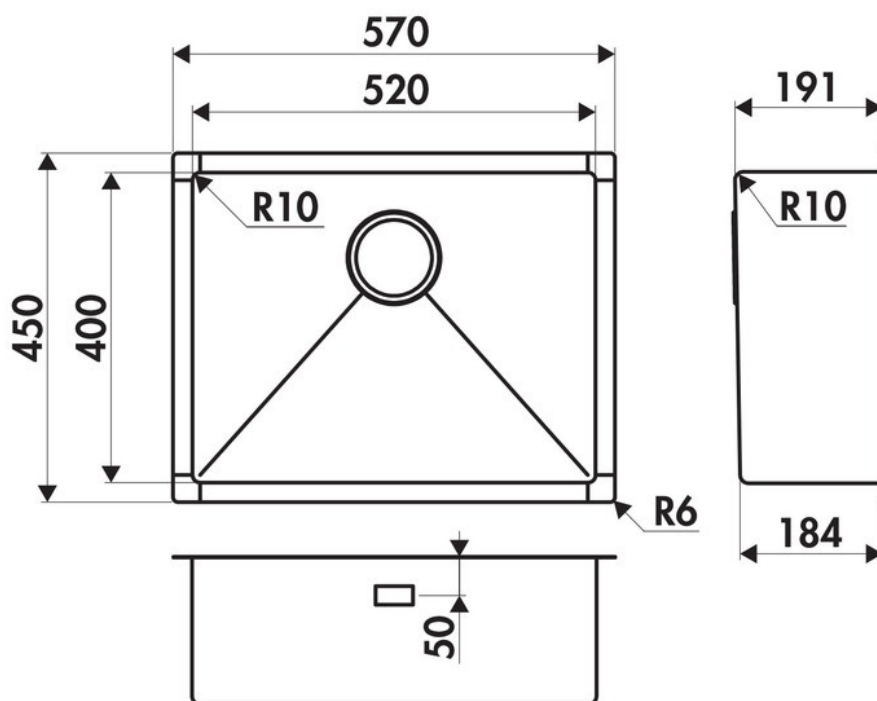

Vibrato Inox nid d'abeille

EVSP54IND7

Diamètre de perçage pour la manette de vidage : 35 mm. Cuve sous-plan Luisinox avec vidage automatique tirette laiton satinée.

Scannez-moi pour retrouver la fiche produit !

Spécifications techniques

Matériau & Coloris

Matériau	Luisinox
Couleur	Inox nid d'abeille
Couleur évier	Inox nid d'abeille

Dimensions & Poids

Largeur (en mm)	570
Profondeur (en mm)	450
Dimension mini sous-évier (en mm)	800
Largeur encastrement (en mm)	520
Profondeur encastrement (en mm)	400
Largeur cuve (en mm)	520
Profondeur cuve (en mm)	400
Hauteur cuve (en mm)	191
Diamètre bonde cuve (en mm)	90

📄 Informations complémentaires

Type de cuve	Sous-plan
Nombre de bacs	1 grand bac
Type vidage	Automatique tirette laiton satinée
Trop plein	Oui
Montage robinetterie sur évier	Non
Norme	EN13310
Code EAN	3537390367330
Marque	Luisina