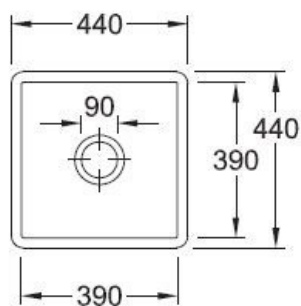

Subway SU Almond

EV3325 02 AM

Découpe : voir le plan livré avec la cuve. Diamètre de perçage pour la manette de vidage : 20 mm. Cuve sous-plan Luisiceram avec vidage automatique chromé.

Scannez-moi pour retrouver la fiche produit !

Spécifications techniques

📦 Matériau & Coloris

Matériau	Luisiceram
Couleur	Taupe
Couleur évier	Almond

📏 Dimensions & Poids

Largeur (en mm)	440
Profondeur (en mm)	440
Dimension mini sous-évier (en mm)	500
Largeur cuve (en mm)	390
Profondeur cuve (en mm)	390
Hauteur cuve (en mm)	214
Diamètre bonde cuve (en mm)	90

📄 Informations complémentaires

Type de cuve	Sous-plan
Nombre de bacs	1 bac

Type vidage	Automatique chromé
Trop plein	Oui
Montage robinetterie sur évier	Non
Norme	EN13310
Code EAN	3537390486192
Marque	Villeroy & Boch