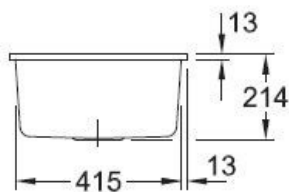

Spécifications techniques

📦 Matériau & Coloris

Matériau	Luisiceram
Couleur	Taupe
Couleur évier	Almond

📏 Dimensions & Poids

Largeur (en mm)	440
Profondeur (en mm)	440
Dimension mini sous-évier (en mm)	500
Largeur cuve (en mm)	390
Profondeur cuve (en mm)	390
Hauteur cuve (en mm)	214
Diamètre bonde cuve (en mm)	90

📄 Informations complémentaires

Type de cuve	Sous-plan
Nombre de bacs	1 bac

Type vidage	Automatique chromé
Trop plein	Oui
Montage robinetterie sur évier	Non
Norme	EN13310
Code EAN	3537390486192
Marque	Villeroy & Boch