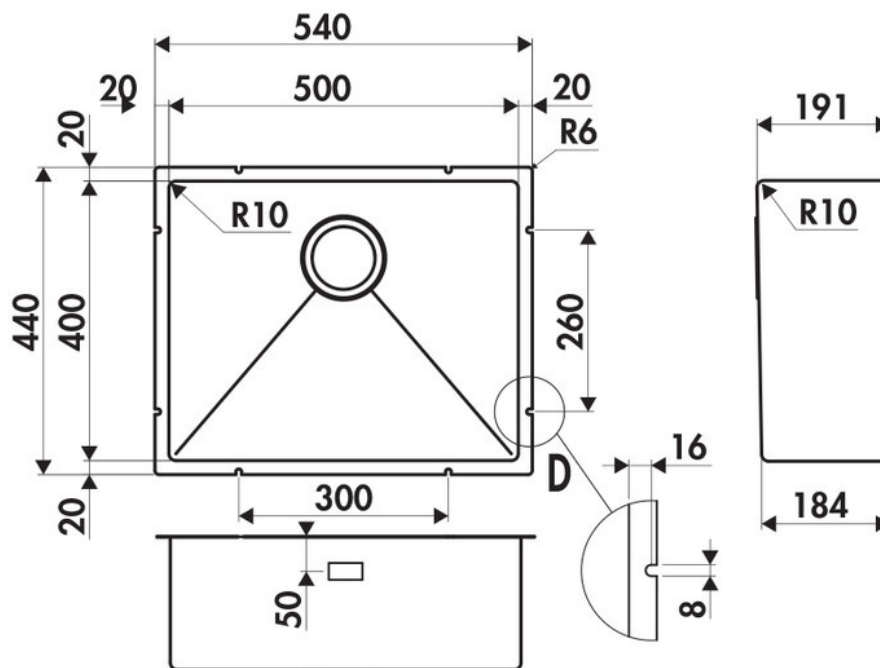

Vibrato Inox nid d'abeille

EVSP57IND6

Diamètre de perçage pour la manette de vidage : 35 mm. Cuve sous-plan Luisinox avec vidage automatique tirette laiton chromée.

Scannez-moi pour retrouver la fiche produit !

Spécifications techniques

📏 Matériau & Coloris

Matériau	Luisinox
Couleur	Inox nid d'abeille
Couleur évier	Inox nid d'abeille

📏 Dimensions & Poids

Largeur (en mm)	540
Profondeur (en mm)	440
Dimension mini sous-évier (en mm)	600
Largeur encastrement (en mm)	500
Profondeur encastrement (en mm)	400
Largeur cuve (en mm)	500
Profondeur cuve (en mm)	400
Hauteur cuve (en mm)	191
Diamètre bonde cuve (en mm)	90

ⓘ Informations complémentaires

Type de cuve	Sous-plan
Nombre de bacs	1 grand bac
Type vidage	Automatique tirette laiton chromée
Trop plein	Oui
Montage robinetterie sur évier	Non
Norme	EN13310
Code EAN	3537390454849
Marque	Luisina