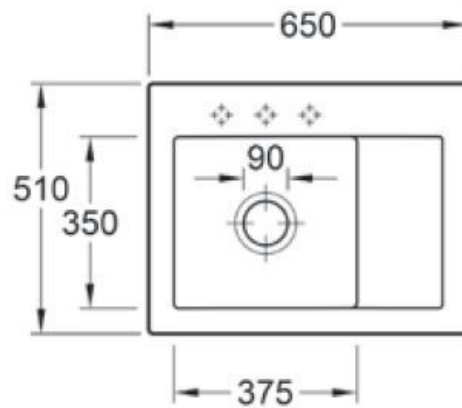

Subway Compact Steam

EV331202SM

Diamètre de perçage pour la manette de vidage : 35 mm. Evier à encastrer Luisiceram avec vidage automatique chromé.

Scannez-moi pour retrouver la fiche produit !

Spécifications techniques

Matériau & Coloris

Matériau	Luisiceram
Couleur	Gris clair
Couleur évier	Steam

Dimensions & Poids

Largeur (en mm)	650
Profondeur (en mm)	510
Dimension mini sous-évier (en mm)	450
Largeur encastrement (en mm)	620
Profondeur encastrement (en mm)	480
Largeur cuve (en mm)	375
Profondeur cuve (en mm)	350
Hauteur cuve (en mm)	220
Diamètre bonde cuve (en mm)	90

ⓘ Informations complémentaires

Type d'évier	À encastrer
Nombre de bacs	1 bac
Type vidage	Automatique chromé
Trop plein	Oui
Montage robinetterie sur évier	Oui
Positionnement égouttoir	Droite
Nombre trous prépercés par côté	3
Nombre d'égouttoirs	1
Norme	EN13310
Code EAN	3537390515007
Marque	Villeroy & Boch