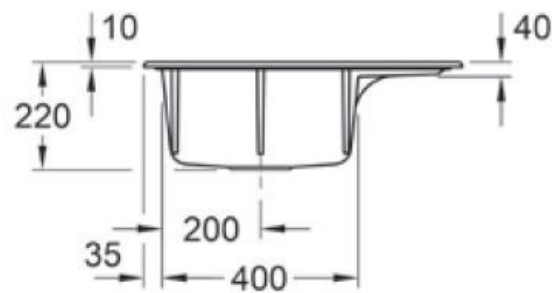

Subway Compact Steam

EV331202SM

Diamètre de perçage pour la manette de vidage : 35 mm. Evier à encastrer Luisiceram avec vidage automatique chromé.

Scannez-moi pour retrouver la fiche produit !

Spécifications techniques

Matériau & Coloris

Matériau	Luisiceram
Couleur	Gris clair
Couleur évier	Steam

Dimensions & Poids

Largeur (en mm)	650
Profondeur (en mm)	510
Dimension mini sous-évier (en mm)	450
Largeur encastrement (en mm)	620
Profondeur encastrement (en mm)	480
Largeur cuve (en mm)	375
Profondeur cuve (en mm)	350
Hauteur cuve (en mm)	220
Diamètre bonde cuve (en mm)	90

ⓘ Informations complémentaires

Type d'évier	À encastrer
Nombre de bacs	1 bac
Type vidage	Automatique chromé
Trop plein	Oui
Montage robinetterie sur évier	Oui
Positionnement égouttoir	Droite
Nombre trous prépercés par côté	3
Nombre d'égouttoirs	1
Norme	EN13310
Code EAN	3537390515007
Marque	Villeroy & Boch