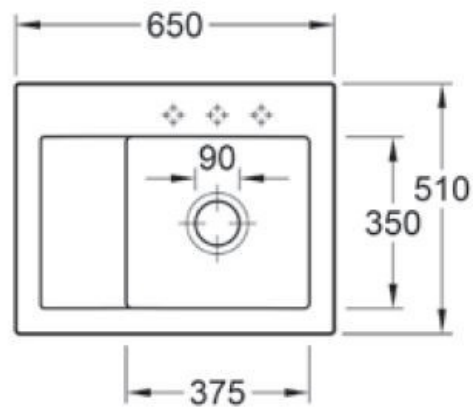

### Dimensions & Poids

Largeur (en mm)	650
Profondeur (en mm)	510
Dimension mini sous-évier (en mm)	450
Largeur encastrement (en mm)	620
Profondeur encastrement (en mm)	480
Largeur cuve (en mm)	375
Profondeur cuve (en mm)	350
Hauteur cuve (en mm)	220
Diamètre bonde cuve (en mm)	90

## ⓘ Informations complémentaires

Type d'évier	À encastrer
Nombre de bacs	1 bac
Type vidage	Automatique chromé
Trop plein	Oui
Montage robinetterie sur évier	Oui
Positionnement égouttoir	Gauche
Nombre trous prépercés par côté	3
Nombre d'égouttoirs	1
Norme	EN13310
Code EAN	3537390486031
Marque	Villeroy & Boch