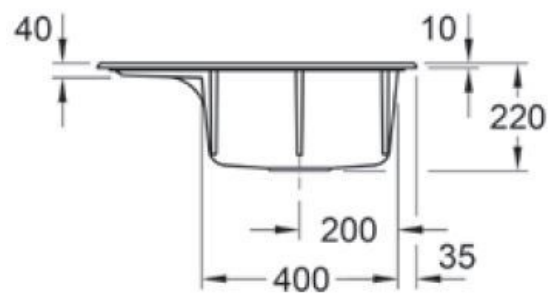

### Dimensions & Poids

Largeur (en mm)	650
Profondeur (en mm)	510
Dimension mini sous-évier (en mm)	450
Largeur encastrement (en mm)	620
Profondeur encastrement (en mm)	480
Largeur cuve (en mm)	375
Profondeur cuve (en mm)	350
Hauteur cuve (en mm)	220
Diamètre bonde cuve (en mm)	90

## ⓘ Informations complémentaires

Type d'évier	À encastrer
Nombre de bacs	1 bac
Type vidage	Automatique chromé
Trop plein	Oui
Montage robinetterie sur évier	Oui
Positionnement égouttoir	Gauche
Nombre trous prépercés par côté	3
Nombre d'égouttoirs	1
Norme	EN13310
Code EAN	3537390486031
Marque	Villeroy & Boch