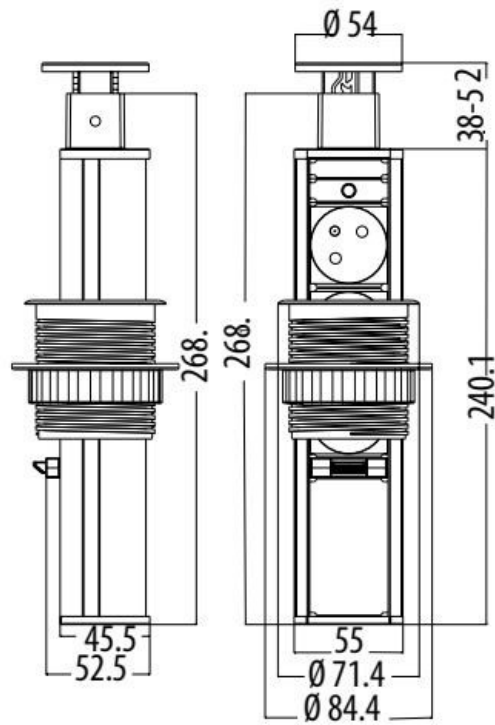

### Dimensions & Poids

Longueur (en mm) Ø71,4

Hauteur (en mm) 315.1

Longueur câble (en mm) 1500

Dimensions perçage (en mm) Ø60

Poids net (en kg) 0.8

### Informations complémentaires

Installation À encastrer

Nombre de prises 3

Tension (volt) 230

Puissance (watt) 3680 max

Intensité (A) 16

Classe de protection 1

Indice de protection IP20