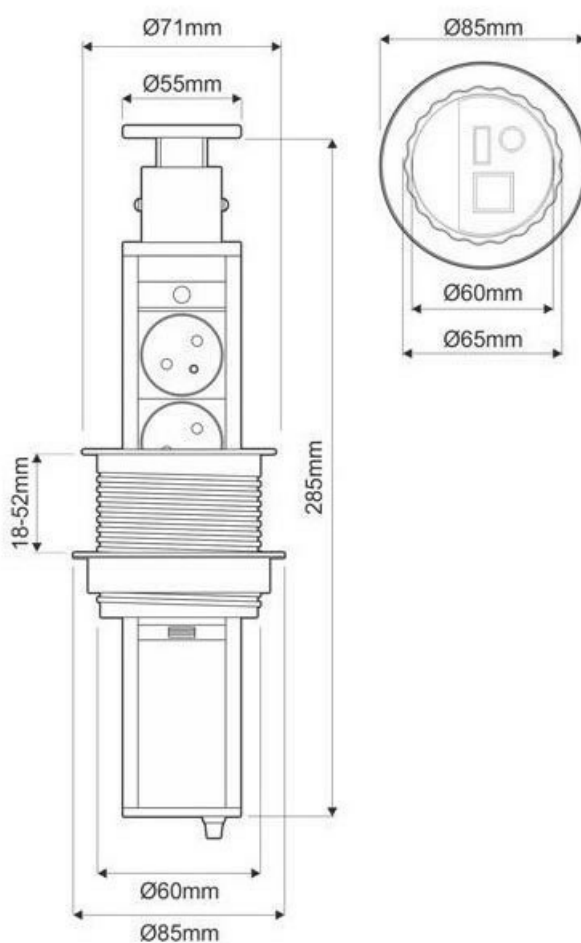

Scannez-moi pour
retrouver la fiche produit !

Spécifications techniques

Matériau & Coloris

Couleur Aluminium

Dimensions & Poids

Longueur (en mm) Ø71

Hauteur (en mm) 285

Longueur câble (en mm) 1500

Dimensions perçage (en mm) Ø60

Poids net (en kg) 0.8

Informations complémentaires

Installation À encastrer

Nombre de prises 3

Tension (volt)	230
Puissance (watt)	3680 max
Intensité (A)	16
Classe de protection	1
Indice de protection	IP20
Code EAN	3537390316154