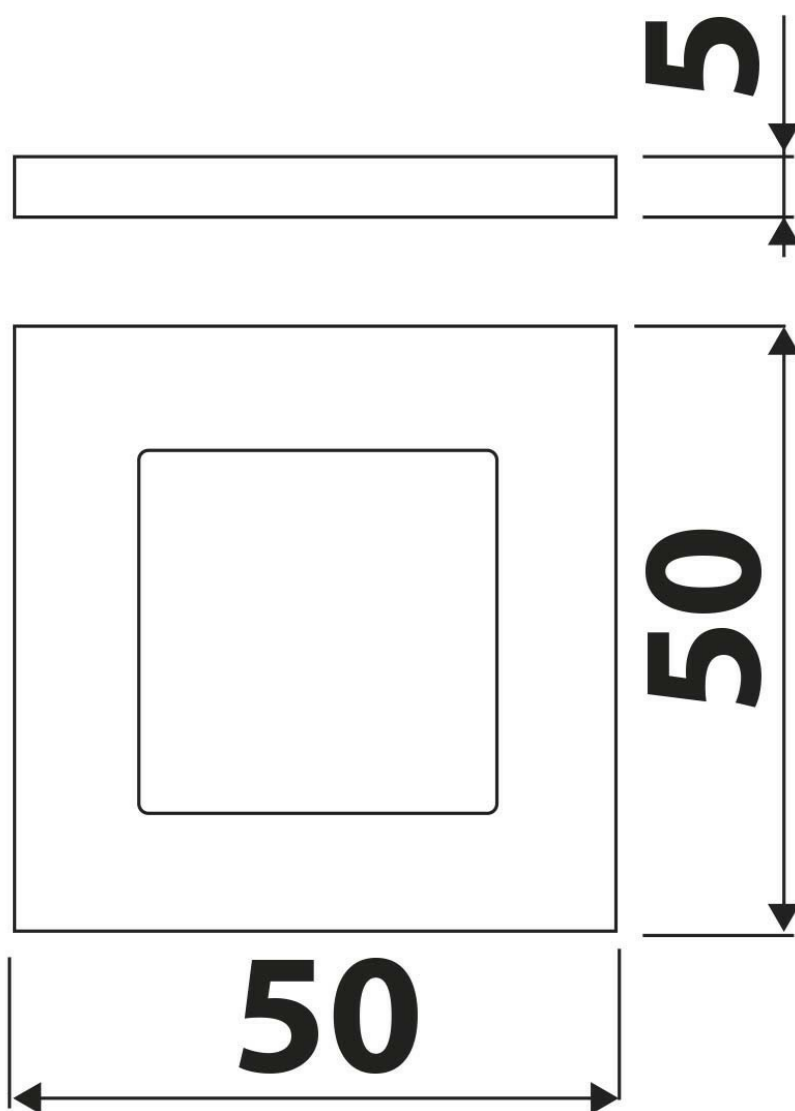

Type lumière	Du jour
Tension (volt)	12
Puissance (watt)	2
Efficiéce (lm/W)	45
Température Kelvin (°K)	4000
Classe de protection	3
Indice de protection	IP20
Fixations	Vis incluses
Code EAN	3537390405025