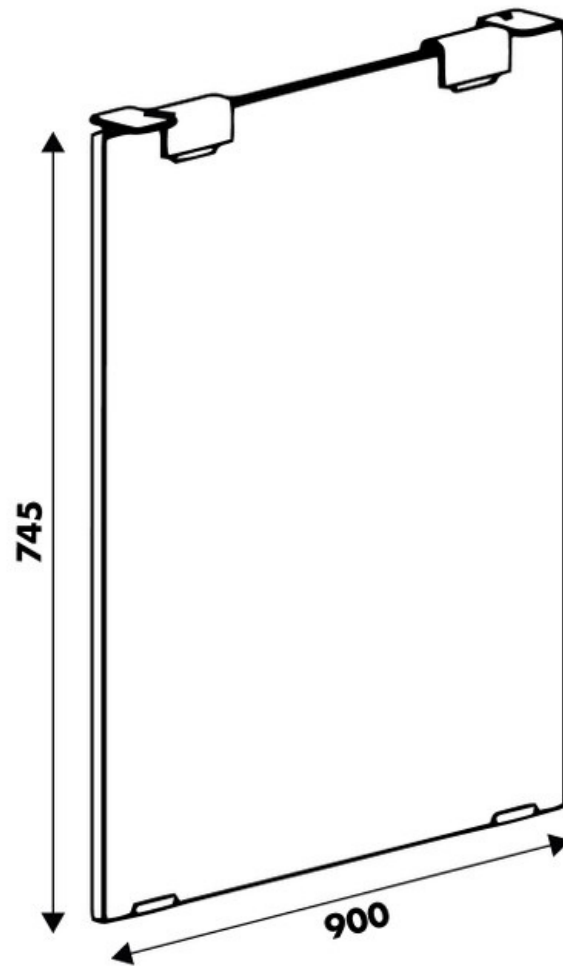

# Pied Colas verre hauteur table 745 mm

37413

Merci de noter qu'après validation de votre commande, ce produit configurable et sur commande ne peut être annulé ou modifié.

Scannez-moi pour  
retrouver la fiche produit !

### Dimensions & Poids

Largeur (en mm)	900
Hauteur (en mm)	745
Poids net (en kg)	28

### Informations complémentaires

Forme	Rectangulaire
Solidité	Verre trempé de 15 mm d'épaisseur
Fixations	Acier epoxy graphite avec vis (non incluses)
Code EAN	8431563374130

luisina  
DESIGN

*La Boisinière - 35530 Servon-sur-Vilaine*