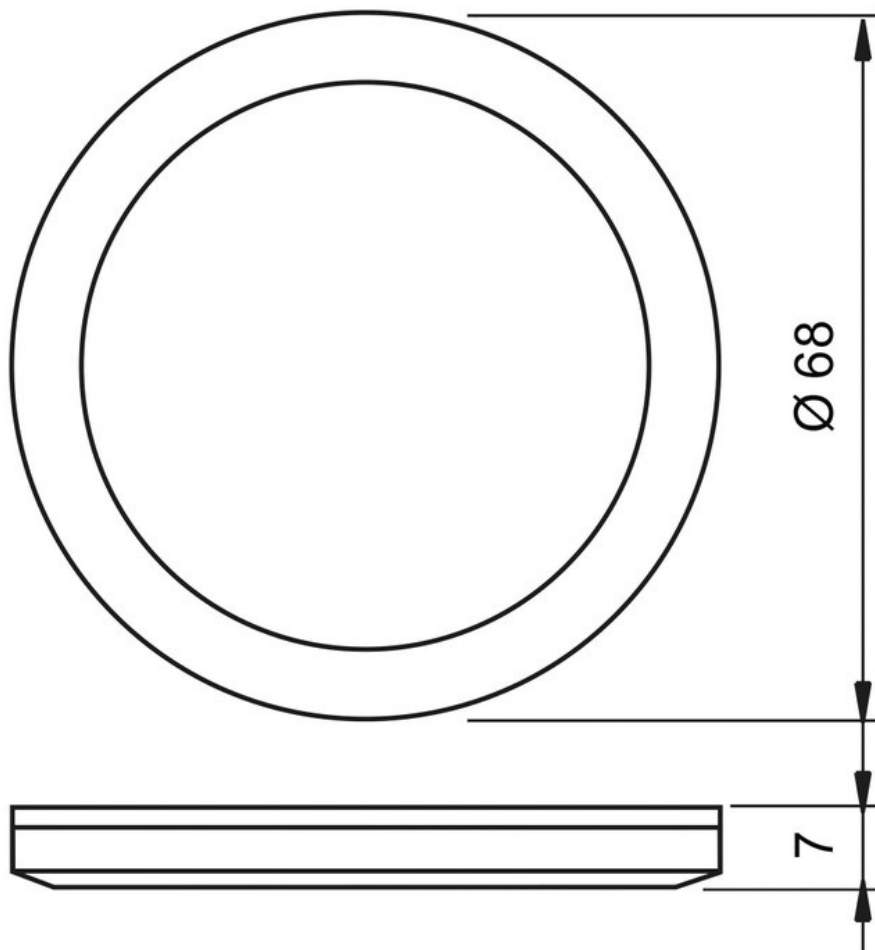

### Dimensions & Poids

Longueur (en mm) Ø68

Epaisseur (en mm) 7

Longueur câble (en mm) 2000

Poids net (en kg) 0.05

### Informations complémentaires

Installation À poser

Source lumineuse Leds

Type lumière Chaude

Tension (volt) 12

Puissance (watt) 2.8

Efficiencce (lm/w) 64

Température Kelvin (°K) 2700