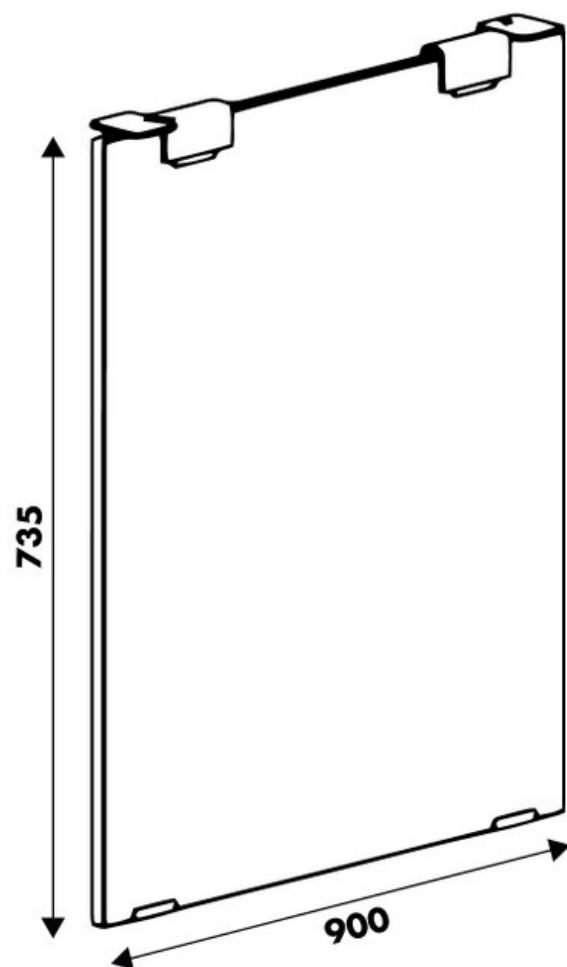

Pied Colas verre hauteur table 735 mm

35972

Merci de noter qu'après validation de votre commande, ce produit configurable et sur commande ne peut être annulé ou modifié.

Scannez-moi pour
retrouver la fiche produit !

Spécifications techniques

Matériau & Coloris

Matériau	Verre
Couleur	Transparent

Dimensions & Poids

Largeur (en mm)	900
Hauteur (en mm)	735
Poids net (en kg)	28

Informations complémentaires

Forme	Rectangulaire
Solidité	Verre trempé de 15 mm d'épaisseur
Fixations	Acier epoxy graphite avec vis (non incluses)
Code EAN	8431563359724