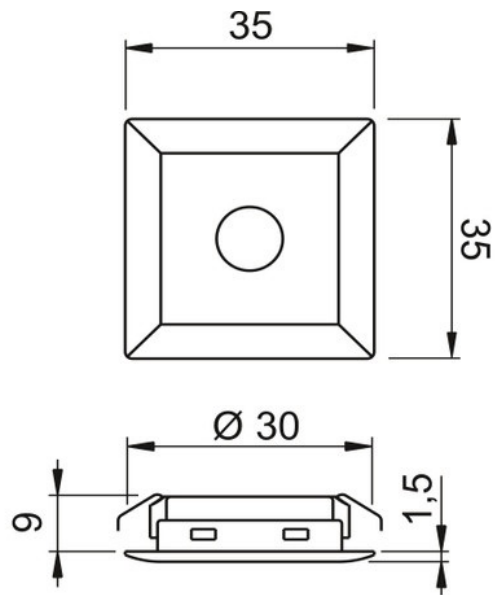

luisina
DESIGN

La Boisinière - 35530 Servon-sur-Vilaine

Tél : 02 99 00 24 24

SIRET 31828963400038 - RCS Rennes B 318 289 634 - TVA FR41318289634

SCD LUISINA © 1989-2024