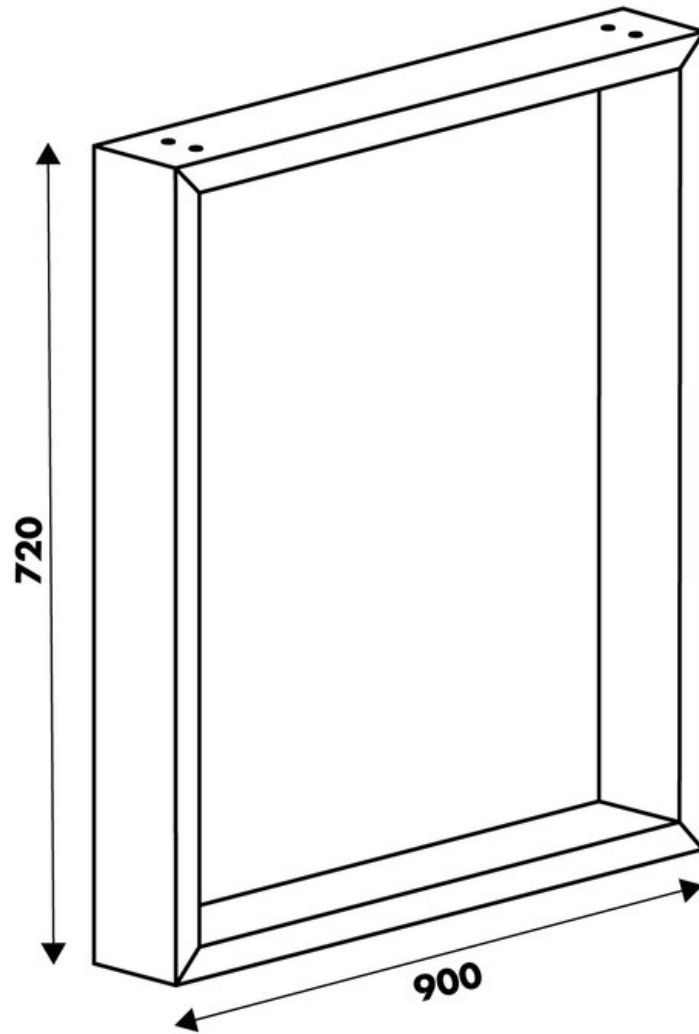

Pied Stef Graphite hauteur table 720 mm

36190

Merci de noter qu'après validation de votre commande, ce produit configurable et sur commande ne peut être annulé ou modifié.

Scannez-moi pour
retrouver la fiche produit !

Spécifications techniques

Matériau & Coloris

Matériau	Acier
Couleur	Graphite

Dimensions & Poids

Largeur (en mm)	900
Hauteur (en mm)	720
Dimension pied (en mm)	25 x 84
Poids net (en kg)	5.87

Informations complémentaires

Forme	Rectangulaire
Charge supportée par pied (en kg)	80
Fixations	Vis (non incluses)

luisina
DESIGN

La Boisinière - 35530 Servon-sur-Vilaine

Tél : 02 99 00 24 24

SIRET 31828963400038 - RCS Rennes B 318 289 634 - TVA FR41318289634

SCD LUISINA © 1989-2024