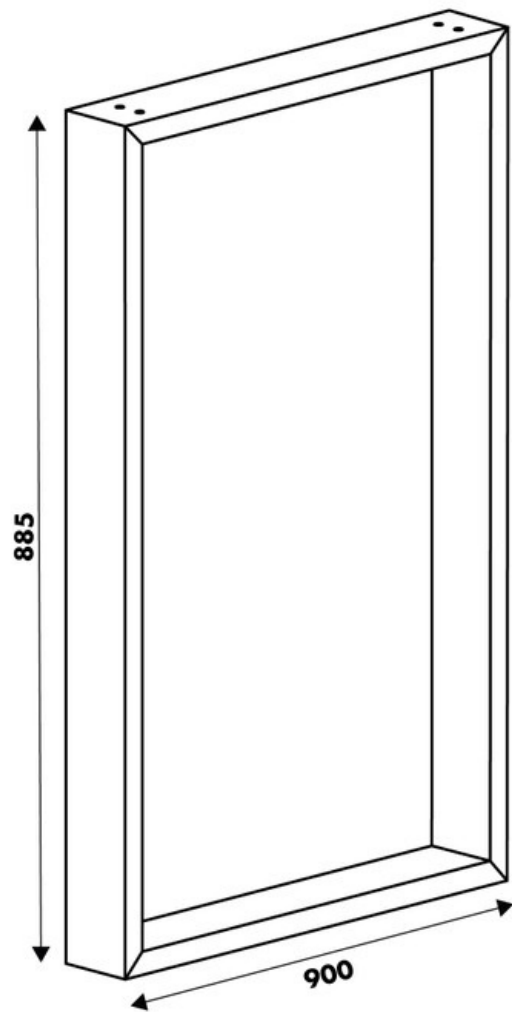

Pied Stef Graphite

hauteur plan 885 mm

36208

Merci de noter qu'après validation de votre commande, ce produit configurable et sur commande ne peut être annulé ou modifié.

Scannez-moi pour retrouver la fiche produit !

Spécifications techniques

Matériau & Coloris

Matériau	Acier
Couleur	Graphite

Dimensions & Poids

Largeur (en mm)	900
Hauteur (en mm)	885
Dimension pied (en mm)	25 x 84
Poids net (en kg)	6.16

Informations complémentaires

Forme	Rectangulaire
Charge supportée par pied (en kg)	80
Fixations	Vis (non incluses)
Code EAN	8431563362083

luisina
DESIGN

La Boisinière - 35530 Servon-sur-Vilaine

Tél : 02 99 00 24 24

SIRET 31828963400038 - RCS Rennes B 318 289 634 - TVA FR41318289634

SCD LUISINA © 1989-2024