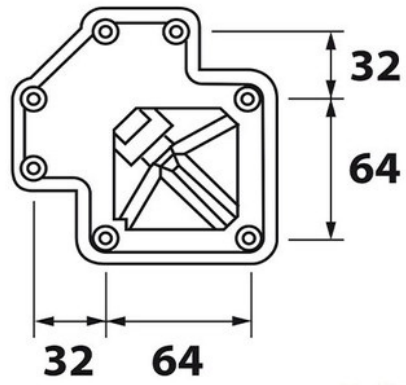

Pied carré Aspect inox 705 mm

ZDN PRC67 057

Interface d'assemblage Oversized Delta7 en alliage de zinc, aluminium et cuivre. Clé BTR fournie pour le montage.

Scannez-moi pour
retrouver la fiche produit !

Spécifications techniques

Matériau & Coloris

Matériau	Acier
Couleur	Inox

Dimensions & Poids

Hauteur (en mm)	700
Réhausse par verrin (en mm)	0 /+ 10
Dimension pied (en mm)	60 x 60
Poids net (en kg)	1.94

Informations complémentaires

Forme	Carré
Solidité	Vérin en ABS 1ère fusion
Fixations	7 vis incluses
Code EAN	3537390317397

+ 10

H705

luisina
DESIGN

La Boisinière - 35530 Servon-sur-Vilaine

Tél : 02 99 00 24 24

SIRET 31828963400038 - RCS Rennes B 318 289 634 - TVA FR41318289634