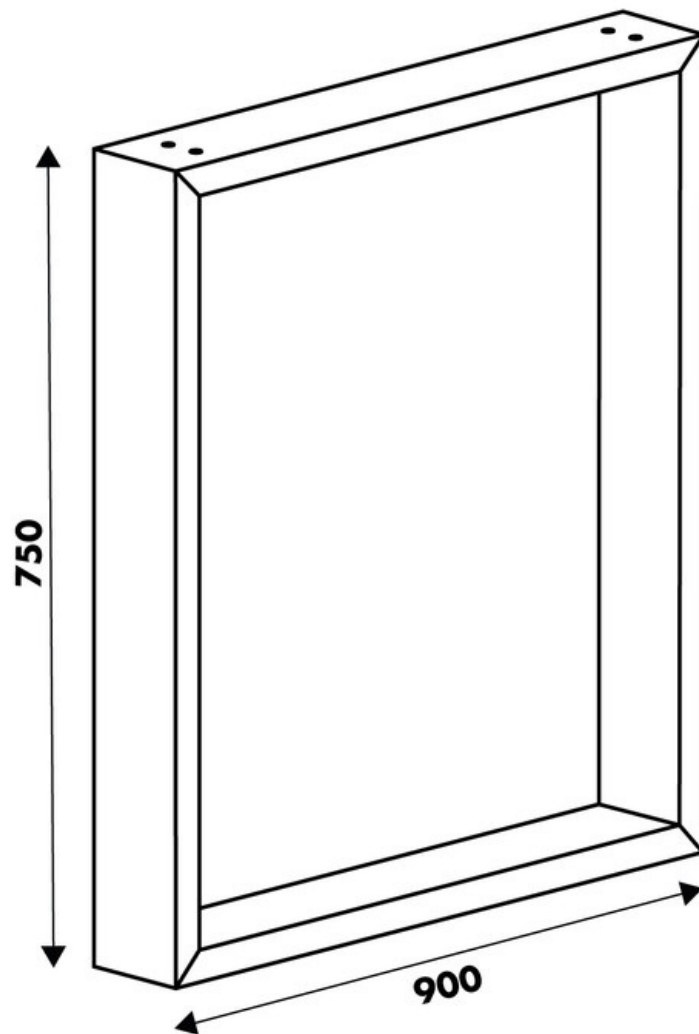

Pied Stef Noir hauteur table 750 mm

36028

Merci de noter qu'après validation de votre commande, ce produit configurable et sur commande ne peut être annulé ou modifié.

Scannez-moi pour retrouver la fiche produit !

Spécifications techniques

Matériau & Coloris

Matériau	Acier
Couleur	Noir

Dimensions & Poids

Largeur (en mm)	900
Hauteur (en mm)	750
Dimension pied (en mm)	25 x 84
Poids net (en kg)	5.92

Informations complémentaires

Forme	Rectangulaire
Charge supportée par pied (en kg)	80
Fixations	Vis (non incluses)
Code EAN	8431563360287

luisina
DESIGN

La Boisinière - 35530 Servon-sur-Vilaine

Tél : 02 99 00 24 24

SIRET 31828963400038 - RCS Rennes B 318 289 634 - TVA FR41318289634