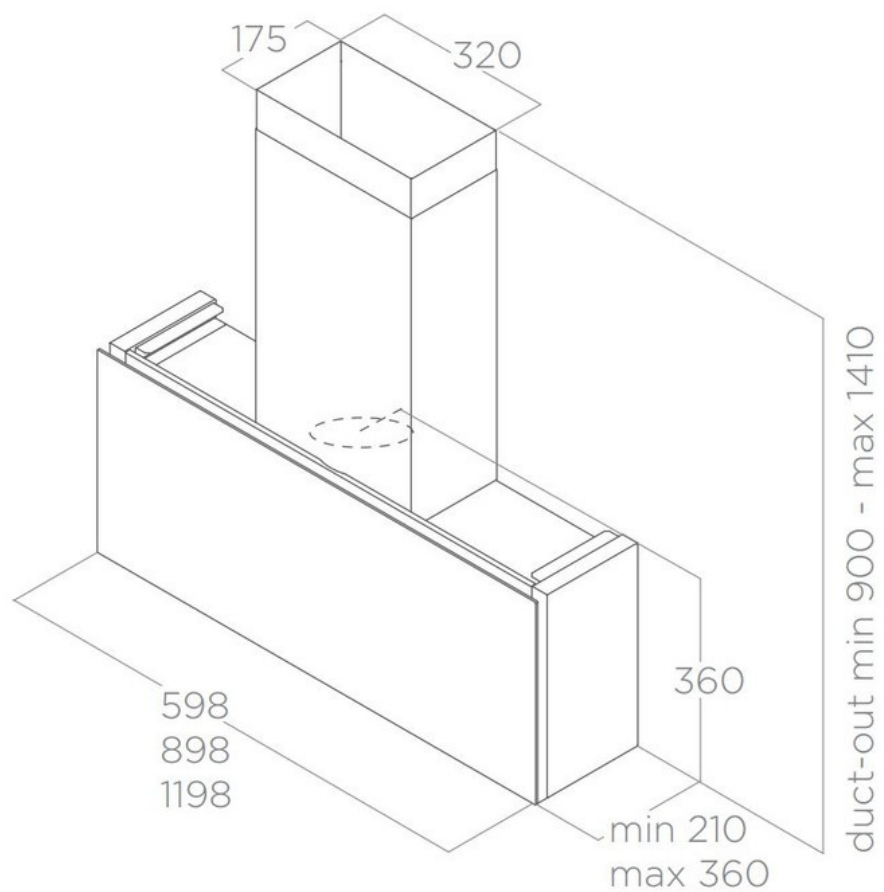

Rules Noir

PRF0163752

Hotte livrée en version recyclage, classe énergétique A. Pour un remplacement des filtres à charbon sur la version 60 cm, prévoir 2 pièces du filtre CFC0166361.

Scannez-moi pour retrouver la fiche produit !

Spécifications techniques

Matériau & Coloris

Matériau	Verre
Couleur	Noir

Dimensions & Poids

Largeur (en mm)	598
Profondeur (en mm)	210
Hauteur (en mm)	360
Hauteur mini avec cheminée (en mm)	900
Hauteur maxi avec cheminée (en mm)	1410
Diamètre de sortie d'air (en mm)	150
Poids net (en kg)	18
Catégorie dimension hotte (en mm)	300 - 600

Informations complémentaires

Marque hotte	Elica
Type de hotte	Murale

Installation	Recyclage
Commandes	Commandes tactiles 3V + I
Puissance du moteur	277 W
Nombre vitesse aspiration	4
Débit d'air minimum (m3/h)	160
Débit d'air max (m3/h)	415
Débit d'air boost (m3/h)	700
Débit d'air selon vitesse (m3/h)	V1 - 160 m3/h ; V2 - 330 m3/h ; V3 - 415 m3/h ; V4+ - 700 m3/h
Niveau sonore min (dB)	40
Niveau sonore max (dB)	58
Niveau sonore boost (dB)	71
Niveau sonore selon vitesse (dB)	V1 - 40 dB ; V2 - 58 dB ; V3 - 60 dB ; V4+ - 71 dB
Pression (PBEP)(PA)	455
Consommation électrique annuelle (AEC)(KWH/A)	43.4
Eclairage	Lampes LEDs
Nombre de lampes	1 x 7 W
Filtre à charbon	Filtre à charbon inclus
Types de filtres à charbon	Filtre régénérable
Référence filtre à charbon	CFC0166361
Filtres à graisse	Filtre à graisse inclus
Types de filtres à graisse	Aluminium
Classe d'efficacité énergétique	A
Classe d'efficacité lumineuse	A
Classe d'efficacité fluidodynamique	A
Classe filtration des graisses	E
Indicateur de saturation des filtres	Oui
Température Kelvin (°K)	3500
Code EAN	8020283049338