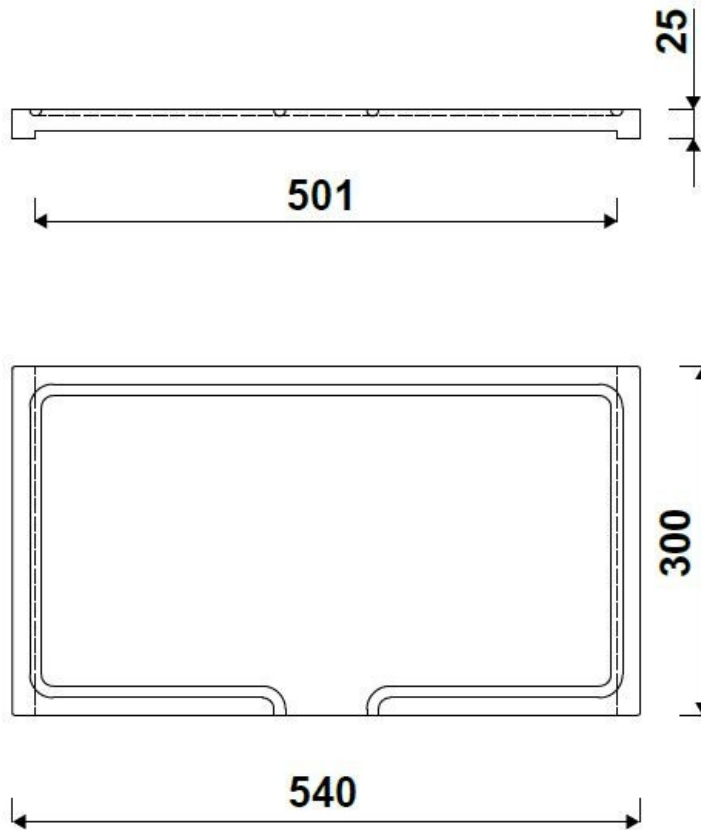

Planche bambou

AEPLUB 046

Convient pour des éviers de 500 mm de largeur

Scannez-moi pour
retrouver la fiche produit !

Spécifications techniques

Matériau & Coloris

Matériau	Bois
Couleur	Bambou

Dimensions & Poids

Longueur (en mm)	540
Largeur (en mm)	300
Poids net (en kg)	2.26

Informations complémentaires

Code EAN	3537390185668
----------	---------------

luisina
DESIGN

La Boisinière - 35530 Servon-sur-Vilaine

Tél : 02 99 00 24 24