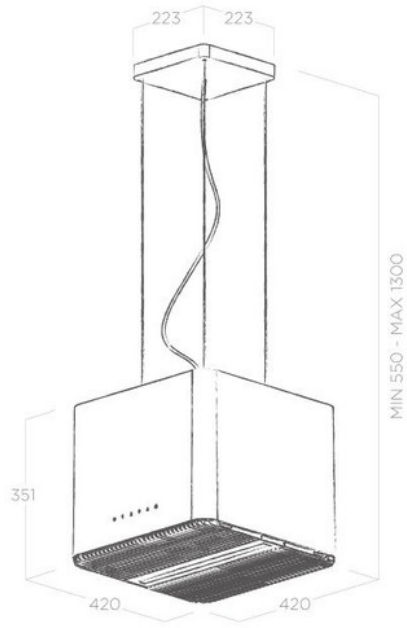

# Pix Effet ciment

PRF0146222

Hotte livrée en version recyclage, classe énergétique A. Cette hotte peut être installée au plafond ou au mur : Kit d'installation murale KIT0146153 ; Kit rallonge câbles (2,5m) KIT0147941 ; Kit rallonge câbles (5m) KIT0147942..

### 📏 Dimensions & Poids

Largeur (en mm) 420

Profondeur (en mm) 420

Hauteur (en mm) 351

Diamètre de sortie d'air (en mm) 150

Catégorie dimension hotte (en mm) 300 - 600

Hauteur mini avec câble (en mm) 550

Hauteur maxi avec câble (en mm) 1300

### 📄 Informations complémentaires

Marque hotte Elica

Type de hotte Ilot

Installation Recyclage

Commandes

Puissance du moteur	207 W
Nombre vitesse aspiration	4
Débit d'air minimum (m3/h)	250
Débit d'air max (m3/h)	445
Débit d'air boost (m3/h)	610
Débit d'air selon vitesse (m3/h)	V1 - 250 m3/h ; V2 - 358 m3/h ; V3 - 445 m3/h ; V4+ - 610 m3/h
Niveau sonore min (dB)	44
Niveau sonore max (dB)	60
Niveau sonore boost (dB)	65
Niveau sonore selon vitesse (dB)	V1 - 44 dB ; V2 - 53 dB ; V3 - 60 dB ; V4+ - 65 dB
Pression (PBEP)(PA)	425
Consommation électrique annuelle (AEC)(KWH/A)	47.7
Eclairage	Lampes LEDs
Nombre de lampes	1 x 7 W
Filtre à charbon	Filtre à charbon inclus
Types de filtres à charbon	Filtre longue durée
Référence filtre à charbon	KIT0147175
Filtres à graisse	Filtre à graisse inclus
Types de filtres à graisse	Aluminium
Classe d'efficacité énergétique	A
Classe d'efficacité lumineuse	A
Classe d'efficacité fluidodynamique	A
Classe filtration des graisses	D
Clapet anti-retour	Oui
Indicateur de saturation des filtres	Oui
Température Kelvin (°K)	3500
Code EAN	8020283046450