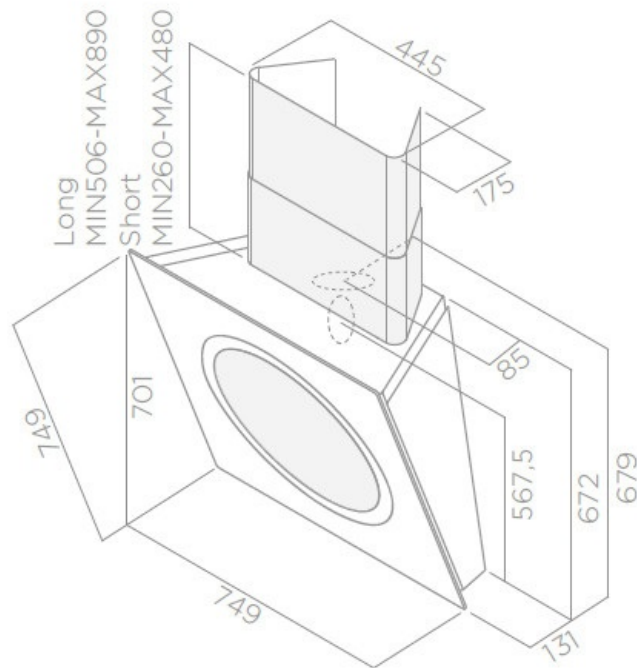

luisina
DESIGN

La Boisinière - 35530 Servon-sur-Vilaine

Tél : 02 99 00 24 24

SIRET 31828963400038 - RCS Rennes B 318 289 634 - TVA FR41318289634

SCD LUISINA © 1989-2024