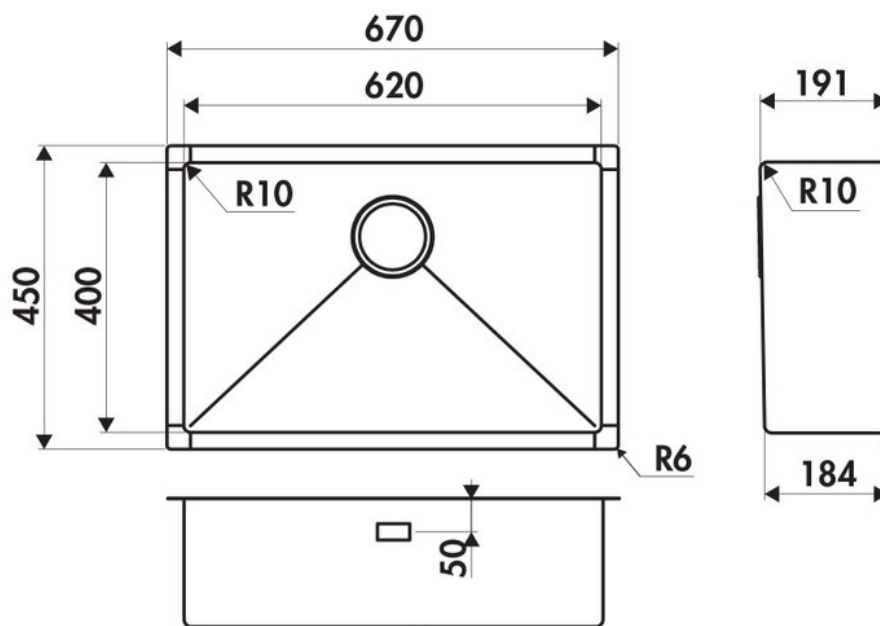

Type vidage

Automatique carré chromé

Trop plein

Oui

Montage robinetterie sur évier

Non

Norme

EN13310

Code EAN

3537390368641

Marque

Luisina

luisina
DESIGN

La Boisinière - 35530 Servon-sur-Vilaine

Tél : 02 99 00 24 24

SIRET 31828963400038 - RCS Rennes B 318 289 634 - TVA FR41318289634

SCD LUISINA © 1989-2024