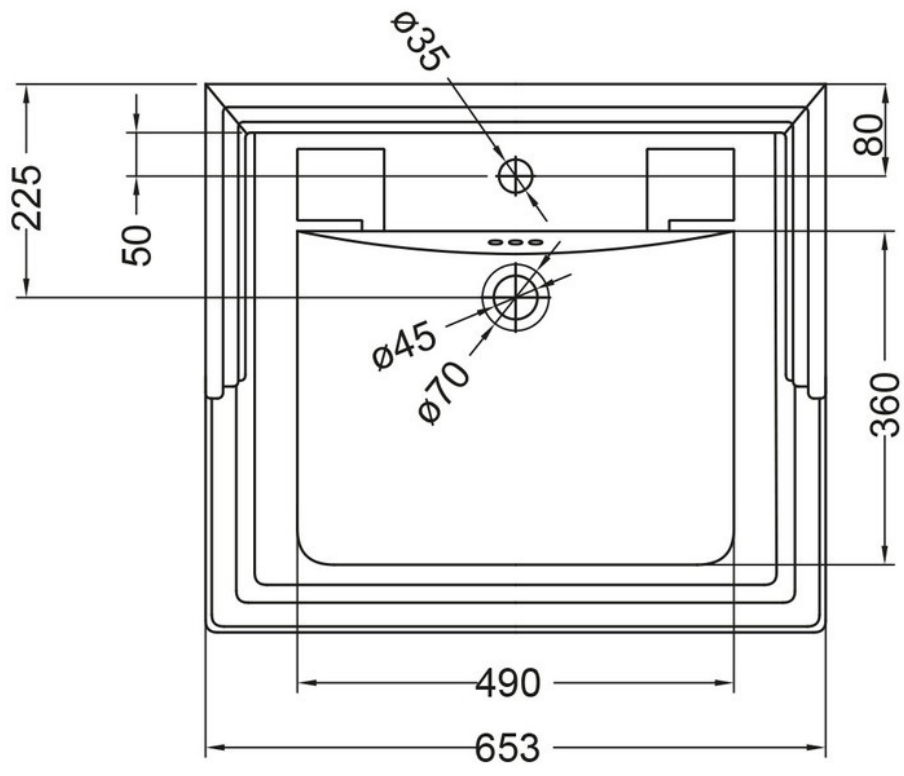

Lavabo Classique

B153TH

Lavabo rectangulaire à poser avec trop-plein et plage de robinetterie.

Scannez-moi pour
retrouver la fiche produit !

Spécifications techniques

Matériau & Coloris

Matériau	Céramique
Couleur	Blanc

Dimensions & Poids

Longueur (en mm)	650
Largeur (en mm)	580
Hauteur (en mm)	297
Diamètre bonde (en mm)	45

Informations complémentaires

Installation	À poser
Plage robinetterie	Oui - Percé
Trop plein	Oui
Vidage	Livré sans vidage
Code EAN	5055806001268