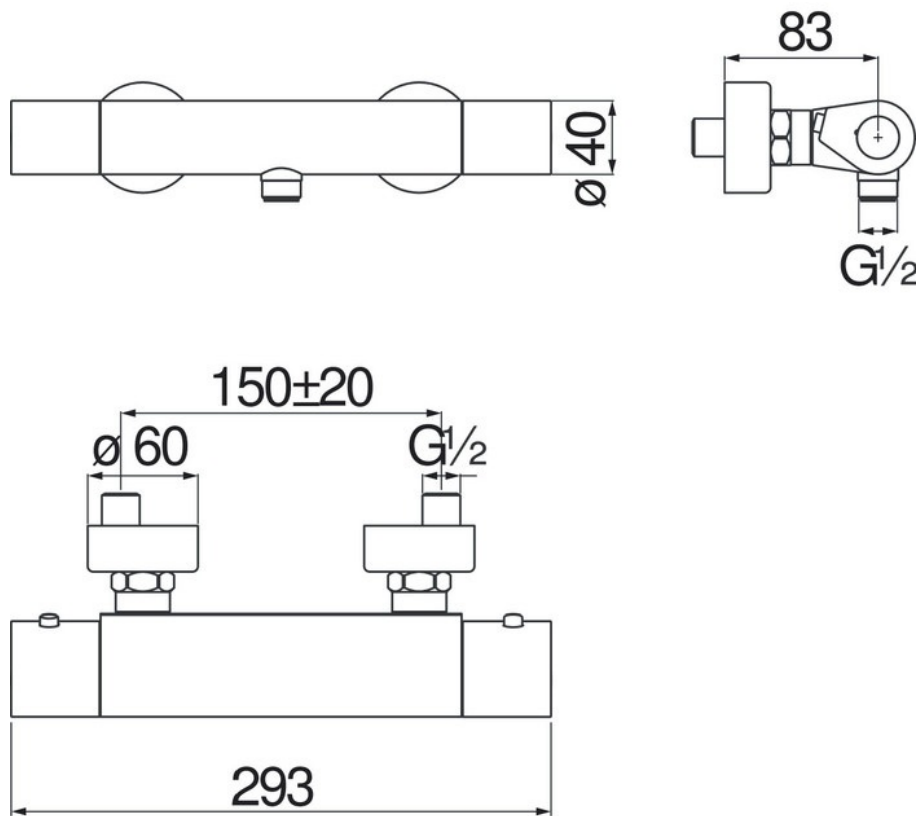

Mitigeur Yoyo

YO126030BM

Mitigeur équipé d'un blocage de sécurité à 38°C. Flexible non inclus.

Scannez-moi pour
retrouver la fiche produit !

Spécifications techniques

Matériau & Coloris

Matériau	Laiton
Couleur	Noir

Dimensions & Poids

Hauteur (en mm)	40
Largeur (en mm)	293
Profondeur (en mm)	83
Diamètre base (en mm)	Ø 60
Entraxe (en mm)	150 ± 20

Informations complémentaires

Type de modèle	Mitigeur douche
Installation	Murale sans encastrement
Limiteur de température	Oui
Sécurité anti-brûlure	Blocage de sécurité 38°C
Code EAN	8018014163767