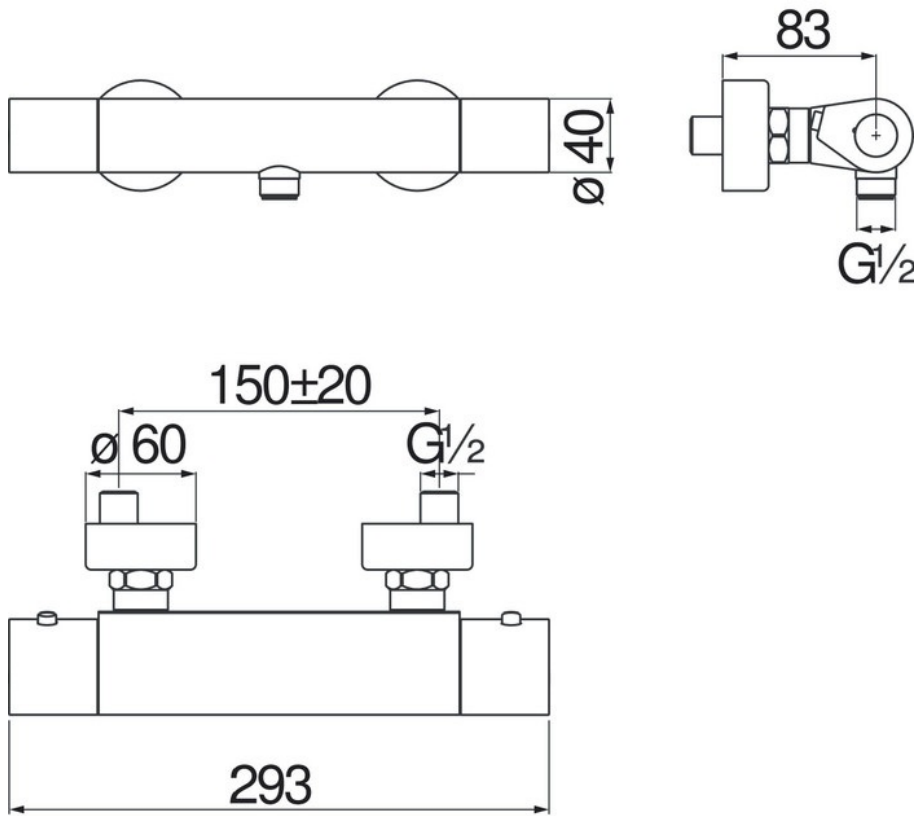

Mitigeur Yoyo

YO126030BM

Mitigeur équipé d'un blocage de sécurité à 38°C. Flexible non inclus.

Scannez-moi pour
retrouver la fiche produit !

Spécifications techniques

Matériau & Coloris

Matériau	Laiton
Couleur	Noir

Dimensions & Poids

Hauteur (en mm)	40
Largeur (en mm)	293
Profondeur (en mm)	83
Diamètre base (en mm)	Ø 60
Entraxe (en mm)	150 ± 20

Informations complémentaires

Type de modèle	Mitigeur douche
Installation	Murale sans encastrement
Limiteur de température	Oui
Sécurité anti-brûlure	Blocage de sécurité 38°C
Code EAN	8018014163767