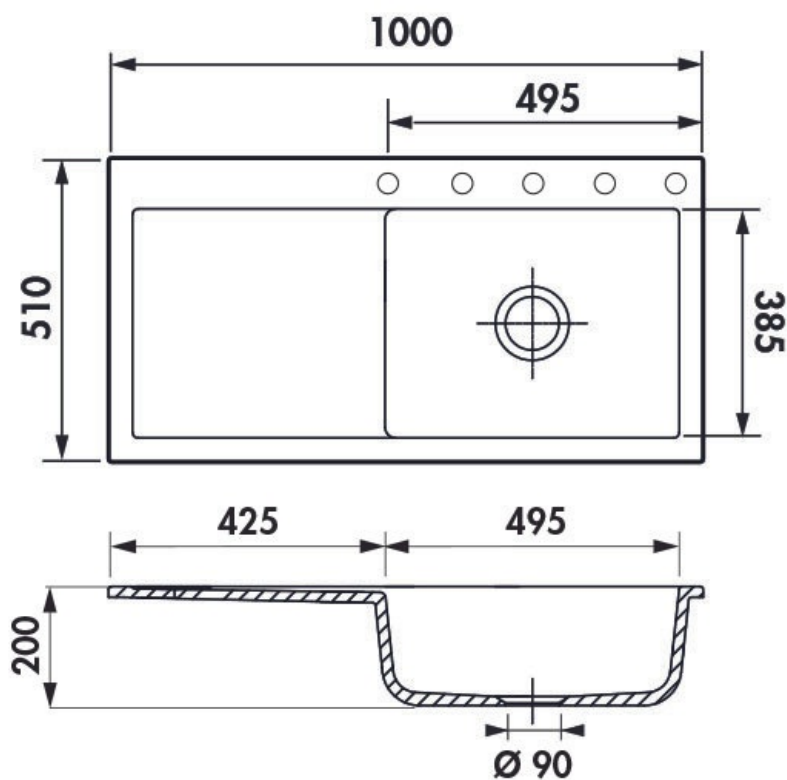

Amor Blanc Brillant

EV5075G 216

Diamètre de perçage pour la manette de vidage : 35 mm. Evier à encastrer Luisiceram avec vidage automatique chromé.

Scannez-moi pour retrouver la fiche produit !

Spécifications techniques

Matériau & Coloris

Matériau	Luisiceram
Couleur	Blanc
Couleur évier	Blanc brillant

Dimensions & Poids

Largeur (en mm)	1000
Profondeur (en mm)	510
Dimension mini sous-évier (en mm)	600
Largeur encastrement (en mm)	970
Profondeur encastrement (en mm)	480
Largeur cuve (en mm)	495
Profondeur cuve (en mm)	385
Hauteur cuve (en mm)	200
Diamètre bonde cuve (en mm)	90
Poids net (en kg)	29.74

Informations complémentaires

Type d'évier	À encastrer
Nombre de bacs	1 grand bac
Type vidage	Automatique chromé
Trop plein	Oui
Montage robinetterie sur évier	Oui
Positionnement égouttoir	Droite
Nombre trous prépercés par côté	5
Nombre d'égouttoirs	1
Norme	EN13310
Code EAN	3537390516240
Marque	Luisina