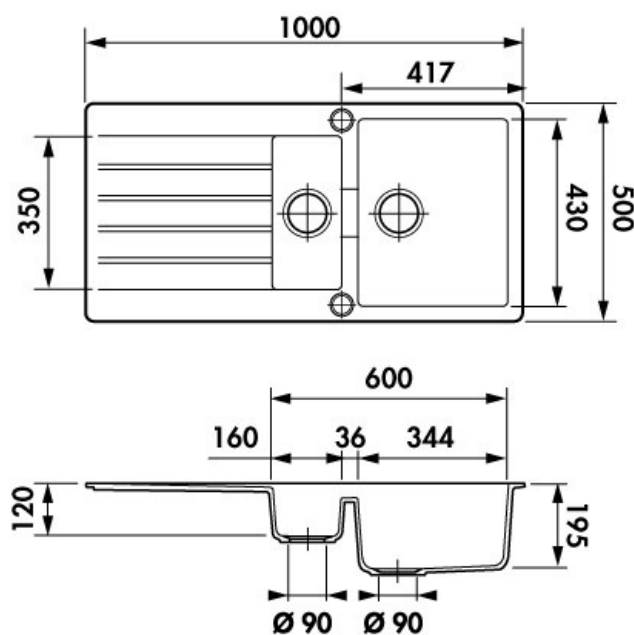

Scala Stone

EV22411 068

Diamètre de perçage pour la manette de vidage : 35 mm. Evier à encastrer Luisidiam avec vidage automatique chromé. Installation possible en sous-plan avec le kit de fixation AEFIX630168.

Scannez-moi pour retrouver la fiche produit !

Spécifications techniques

Matériau & Coloris

Matériau	Luisidiam
Couleur	Gris foncé
Couleur évier	Stone

Dimensions & Poids

Largeur (en mm)	1000
Profondeur (en mm)	500
Dimension mini sous-évier (en mm)	600
Largeur encastrement (en mm)	980
Profondeur encastrement (en mm)	480
Largeur cuve 1 (en mm)	344
Profondeur cuve 1 (en mm)	430
Hauteur cuve 1 (en mm)	195
Diamètre bonde cuve 1 (en mm)	90
Largeur cuve 2 (en mm)	159

Profondeur cuve 2 (en mm)	350
Hauteur cuve 2 (en mm)	120
Diamètre bonde cuve 2 (en mm)	90
Rayon angle (en mm)	10
Poids net (en kg)	20

i Informations complémentaires

Type d'évier	À encastrer
Nombre de bacs	1 bac 1/2
Type vidage	Automatique chromé
Trop plein	Oui
Montage robinetterie sur évier	Oui
Positionnement égouttoir	Réversible
Nombre trous prépercés par côté	1
Nombre d'égouttoirs	1
Norme	EN13310
Code EAN	3537390234533
Marque	Schock