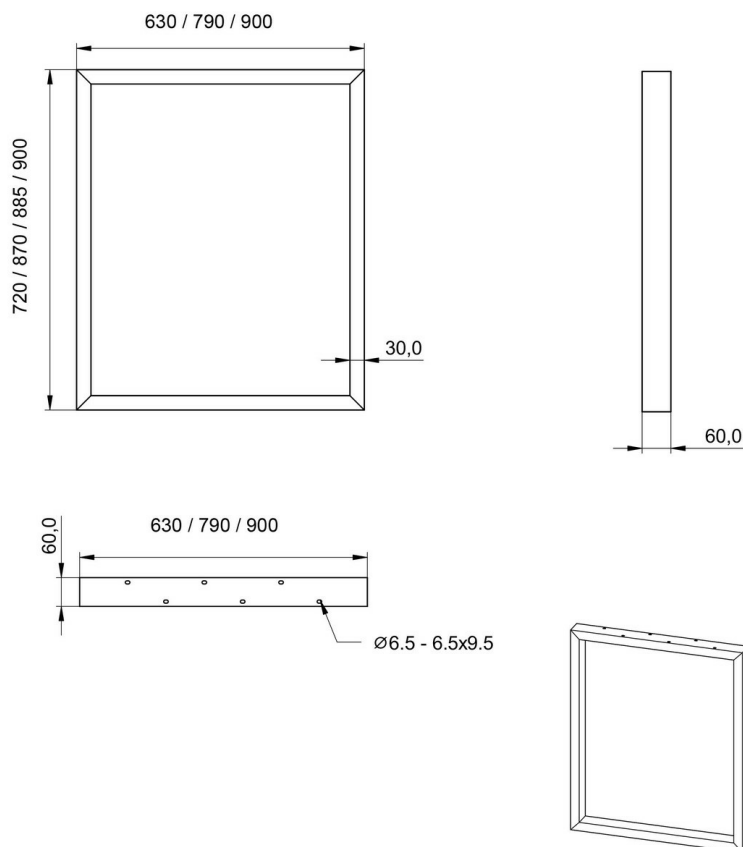

Pied Tess Crème 870 mm

AC700830S02

Pied de table rectangulaire en acier crème H 870 mm - largeur 630 mm

Épaisseur des tubulures : 1,5 mm. Patins en caoutchouc et réglable.

Dimension plateau autorisé : 250 cm max.

Scannez-moi pour
retrouver la fiche produit !

Spécifications techniques

Matériau & Coloris

Matériau	Acier
Couleur	Crème

Dimensions & Poids

Largeur (en mm)	630
Hauteur (en mm)	870
Dimension pied (en mm)	60 x 30
Réhausse (en mm)	De 15 à 35

Informations complémentaires

Forme	Rectangulaire
-------	---------------

Charge supportée par pied (en kg)

100

Code EAN

3537390669243

Nouveautés

Oui