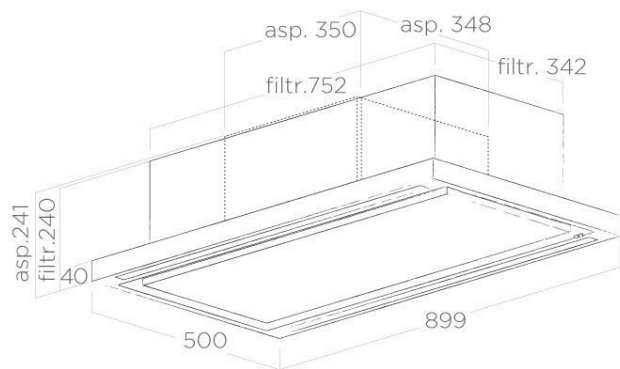

FALSE CEILING CUT: 480X880

luisina
DESIGN

La Boisinière - 35530 Servon-sur-Vilaine

Tél : 02 99 00 24 24

SIRET 31828963400038 - RCS Rennes B 318 289 634 - TVA FR41318289634

SCD LUISINA © 1989-2026