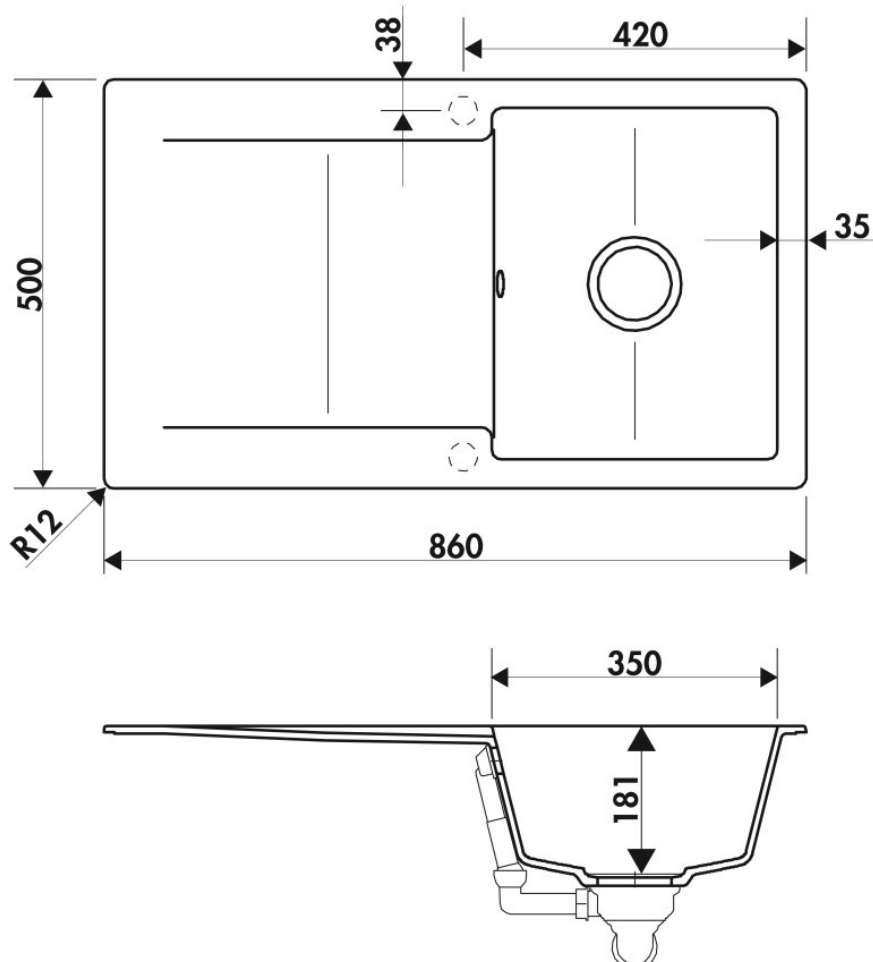

Spécifications techniques

Matériau & Coloris

Matériau	Luisigranit
Couleur	Noir
Couleur évier	Nero

Dimensions & Poids

Largeur (en mm)	860
Profondeur (en mm)	500
Dimension mini sous-évier (en mm)	450
Largeur encastrement (en mm)	840
Profondeur encastrement (en mm)	480
Largeur cuve (en mm)	350
Profondeur cuve (en mm)	430
Hauteur cuve (en mm)	181
Diamètre bonde cuve (en mm)	90

Rayon angle (en mm) 10

Poids net (en kg) 12.7

📄 Informations complémentaires

Type d'évier À encastrer

Nombre de bacs 1 bac

Type vidage Automatique chromé

Trop plein Oui

Montage robinetterie sur évier Oui

Positionnement égouttoir Réversible

Nombre trous prépercés par côté 1

Nombre d'égouttoirs 1

Norme EN13310

Code EAN 3537390372495

La Boisinière - 35530 Servon-sur-Vilaine

Tél : 02 99 00 24 24

SIRET 31828963400038 - RCS Rennes B 318 289 634 - TVA FR41318289634