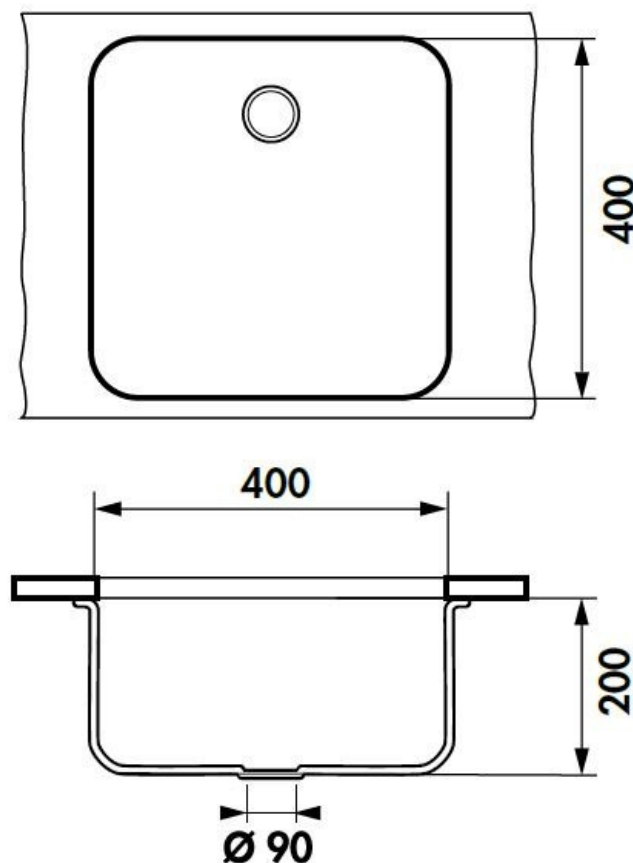

Cuves simples Inox lisse

EVSP39IL4

Diamètre de perçage pour la manette de vidage : 35 mm. Cuve sous-plan Luisinox avec vidage automatique rond chromé. Epaisseur de l'inox : 1 mm.

Scannez-moi pour
retrouver la fiche produit !

Spécifications techniques

Matériau & Coloris

Matériau	Luisinox
Couleur	Inox lisse
Couleur évier	Inox lisse

Dimensions & Poids

Largeur (en mm)	430
Profondeur (en mm)	430
Dimension mini sous-évier (en mm)	500
Largeur encastrement (en mm)	400
Profondeur encastrement (en mm)	400
Largeur cuve (en mm)	400
Profondeur cuve (en mm)	400
Hauteur cuve (en mm)	200
Diamètre bonde cuve (en mm)	90

i Informations complémentaires

Type de cuve	Sous-plan
Nombre de bacs	1 bac
Type vidage	Automatique ronde chromée
Trop plein	Oui
Montage robinetterie sur évier	Non
Norme	EN13310
Code EAN	3537390366807
Marque	Luisina