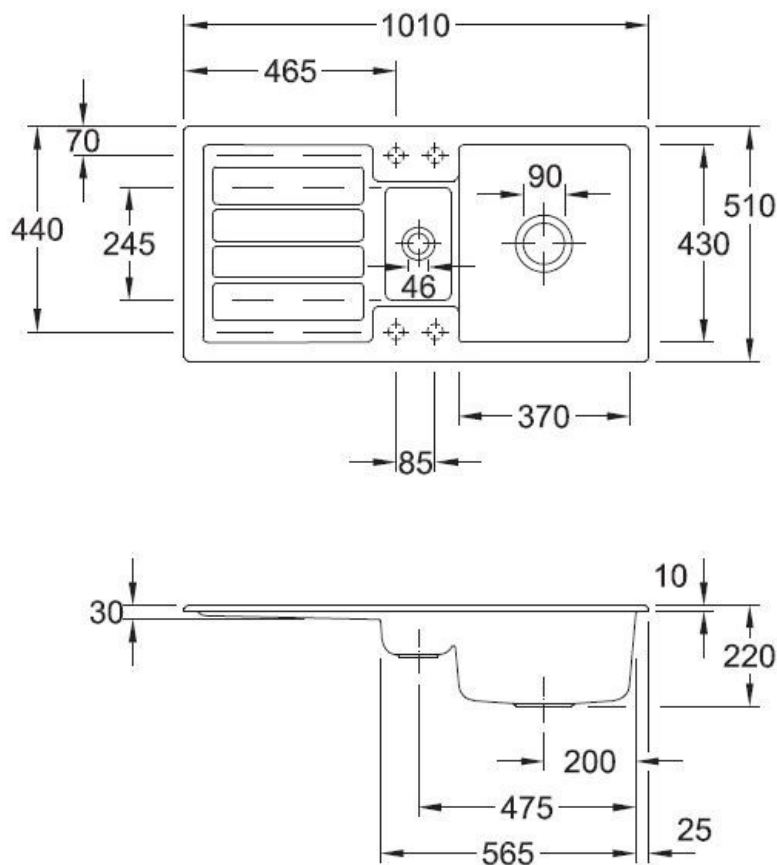

Profondeur cuve 2 (en mm)

245

Diamètre bonde cuve 2 (en mm)

46

📄 Informations complémentaires

Type d'évier

À encastrer

Nombre de bacs

1 bac 1/2

Type vidage

Automatique chromé

Trop plein

Oui

Montage robinetterie sur évier

Oui

Positionnement égouttoir

Réversible

Nombre trous prépercés par côté

2

Nombre d'égouttoirs

1

Norme

EN13310

Code EAN

3537390485492

Marque

Villeroy & Boch