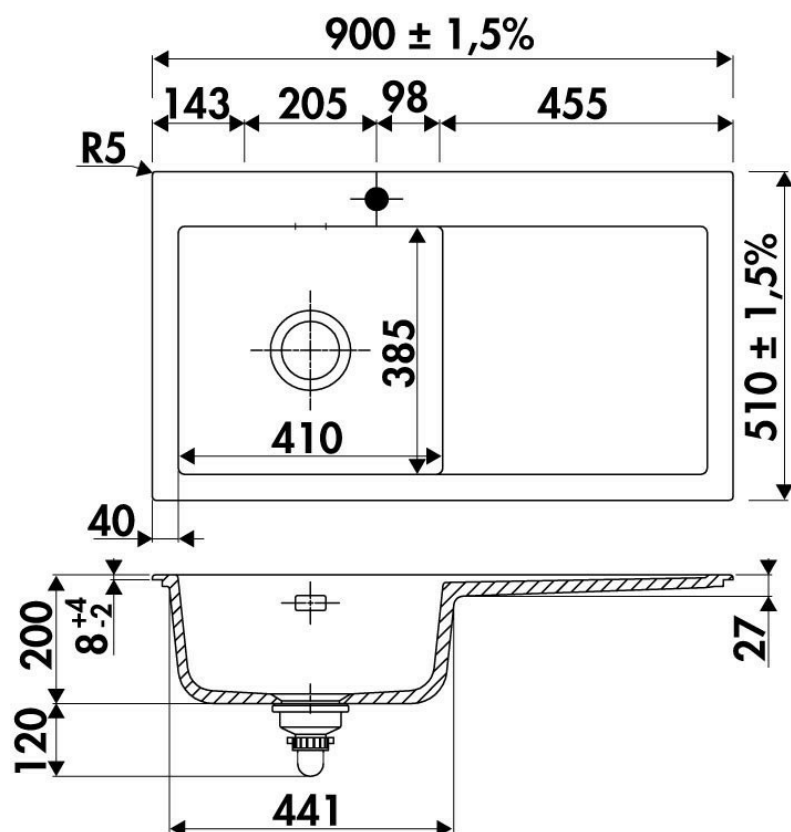

Matériau & Coloris

Matériau	Luisiceram
Couleur	Blanc
Couleur évier	Blanc brillant

Dimensions & Poids

Largeur (en mm)	900
Profondeur (en mm)	510
Dimension sous meuble (en mm)	500
Largeur encastrement (en mm)	870
Profondeur encastrement (en mm)	480
Largeur cuve (en mm)	410
Profondeur cuve (en mm)	385
Hauteur cuve (en mm)	200

Diamètre bonde cuve (en mm)	90
Poids net (en kg)	28.2
Largeur cuve principale (en mm)	410

ⓘ Informations complémentaires

Type d'évier	À encastrer
Nombre de bacs	1 bac
Type vidage	Manuel chromé
Trop plein	Oui
Montage robinetterie sur évier	Oui
Positionnement égouttoir	Droite
Nombre trous prépercés par côté	1
Nombre d'égouttoirs	1
Norme	EN13310
Code EAN	3537390725970
Marque	Luisina