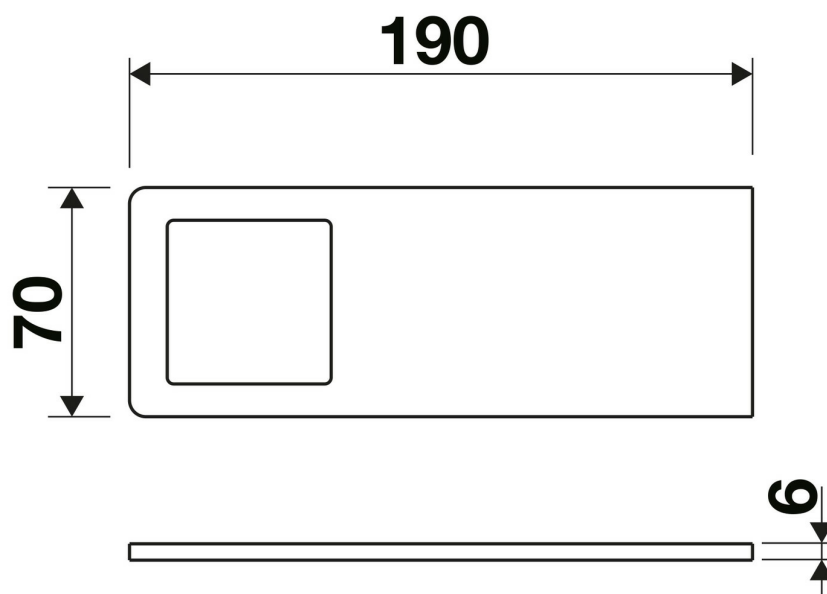

Luma Doré

AC013C18S02

Spot LED 4,8W à poser avec interrupteur coloris Doré

Spot LED dimmable, extra-plat, avec intensité réglable. Possibilité de changer la température d'éclairage à l'aide du bouton au dos, de 3000 à 5000 Kelvin. Système d'installation facile et invisible par plaque aimantée. Pour connaître les compatibilités avec nos convertisseurs, merci de vous référer au document en bas de cette page.

Scannez-moi pour
retrouver la fiche produit !

Spécifications techniques

Matériau & Coloris

Matériau Aluminium

Couleur Doré

Dimensions & Poids

Longueur (en mm) 190

Largeur (en mm) 70

Epaisseur (en mm) 6

Longueur câble (en mm) 2500

Informations complémentaires

Installation À poser

Source lumineuse Leds

Type lumière	Du jour / chaude
Tension (volt)	24
Puissance (watt)	4.8
Efficiéce (lm/W)	62.5
Température Kelvin (°K)	3000-4000-5000
Classe de protection	3
Indice de protection	IP20
Fixations	Vis incluses
Code EAN	3537390672632
Nouveautés	Oui