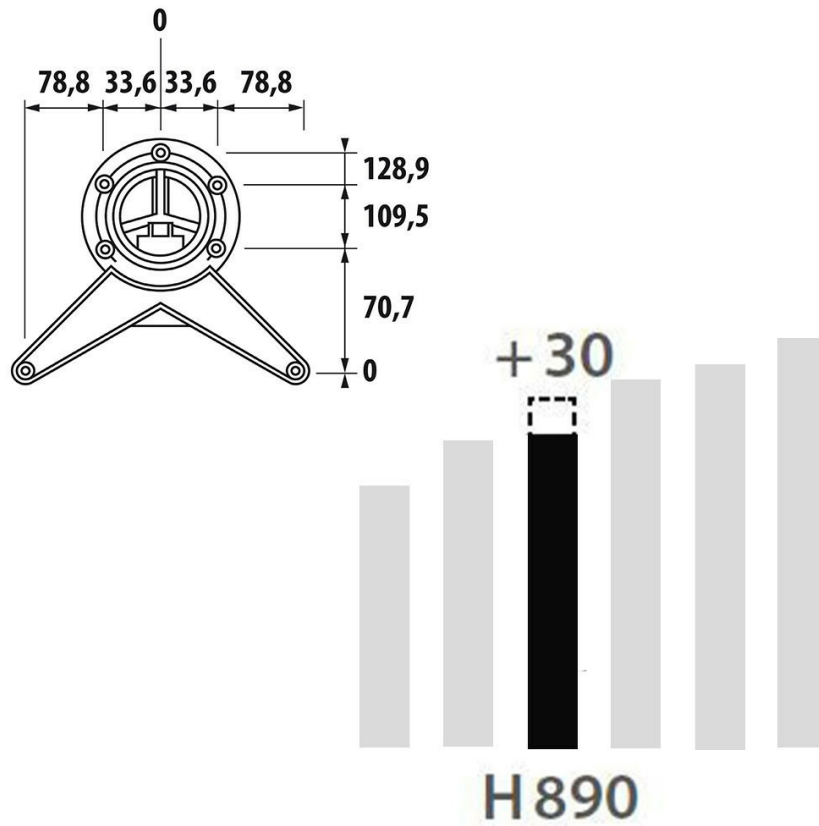

Pied rond basique Doré 890 mm

AC030J18S03

Pied de table rond en doré H 890 mm - Ø60 mm

Clé BTR fournie pour le montage. Réglage de la hauteur par patin.

Scannez-moi pour
retrouver la fiche produit !

Spécifications techniques

Matériau & Coloris

Matériau	Acier
Couleur	Doré

Dimensions & Poids

Hauteur (en mm)	890
Réhausse (en mm)	0 /+ 30
Dimension pied (en mm)	Ø60
Poids net (en kg)	1.851

Informations complémentaires

Forme	Rond
Fixations	Vis incluses