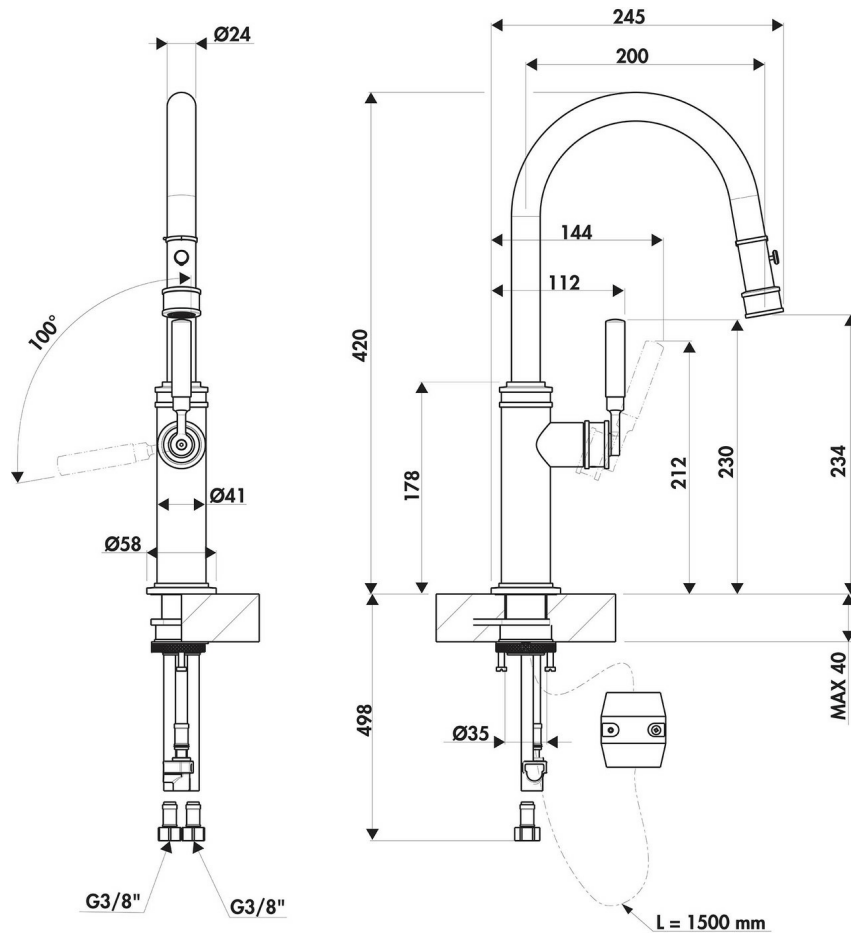

RC108C55K01

RC108C55K01

Mitigeur de cuisine Luisina, bec pivotant nickel brossé avec douchette extractible double jet

Mitigeur avec cartouche céramique, débit à 5L/mn à 3 bars. Flexibles fixes. Mousseur Néoperl éco inclus.

Scannez-moi pour retrouver la fiche produit !

Spécifications techniques

Matériau & Coloris

Matériau	Laiton
Couleur	Nickel brossé

Dimensions & Poids

Hauteur (en mm)	420
Hauteur sous bec (en mm)	230
Longueur de bec (en mm)	200
Diamètre base (en mm)	58
Perçage (en mm)	35
Poids net (en kg)	3

Informations complémentaires

Type de modèle	Mitigeur
----------------	----------

Type de bec	Bec pivotant
Douchette	Douchette extractible double jet
Mécanisme	Cartouche à disque céramique
Raccordement	Flexible 3/8
Degré de rotation (°)	180
Débit à 3 bars(L/mn)	5
Norme	ACS
Nouveautés	Oui
Code EAN	3537390724270