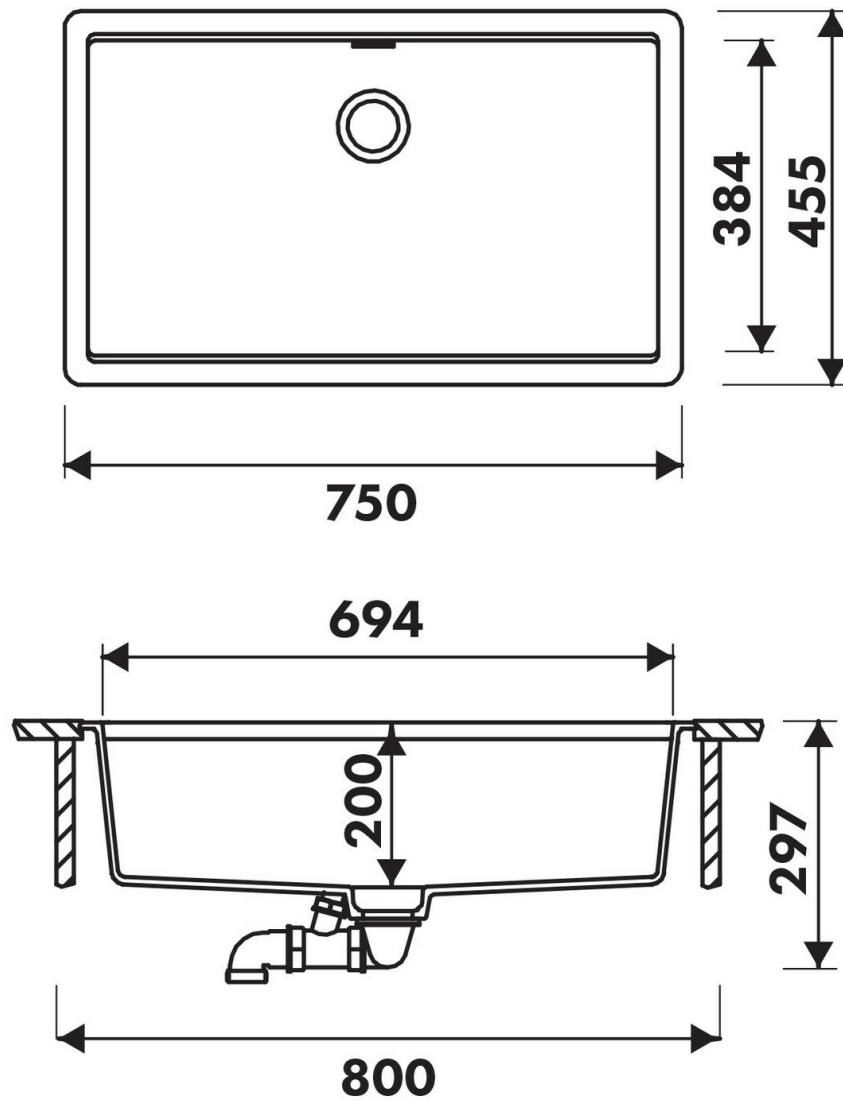

Profondeur cuve (en mm)	384
Hauteur cuve (en mm)	200
Diamètre bonde cuve (en mm)	84
Rayon angle (en mm)	9
Poids net (en kg)	15.2
Largeur cuve principale (en mm)	694

Informations complémentaires

Type de cuve	Sous-plan
Nombre de bacs	1 grand bac
Type vidage	Manuel Perfect Drain
Trop plein	Oui
Montage robinetterie sur évier	Non
Norme	EN13310
Code EAN	3537390674230
Marque	Schock
Nouveautés	Oui

luisina
DESIGN

La Boisinière - 35530 Servon-sur-Vilaine

Tél : 02 99 00 24 24

SIRET 31828963400038 - RCS Rennes B 318 289 634 - TVA FR41318289634

SCD LUISINA © 1989-2026