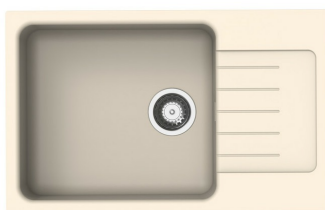

Dolce Champagne

EV032B30S02

Evier à encastrer Luisina 1 grand bac, 1 petit égouttoir coloris Champagne

Evier à encastrer Luisigranit avec vidage manuel chromé.

Scannez-moi pour
retrouver la fiche produit !

Spécifications techniques

Matériau & Coloris

Matériau	Luisigranit
Couleur	Beige
Couleur évier	Champagne

Dimensions & Poids

Largeur (en mm)	860
Profondeur (en mm)	500
Dimension sous meuble (en mm)	600
Largeur encastrement (en mm)	840
Profondeur encastrement (en mm)	480
Largeur cuve (en mm)	480
Profondeur cuve (en mm)	440