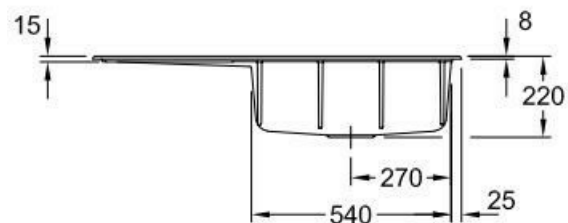

Subway Flat Ivory

EV336102FU

Evier à encastrer Villeroy & Boch 1 grand bac, 1 égouttoir coloris Ivory

Diamètre de perçage pour la manette de vidage : 35 mm. Evier à encastrer Luisiceram avec vidage automatique chromé.

Scannez-moi pour retrouver la fiche produit !

Spécifications techniques

Matériau & Coloris

Matériau	Luisiceram
Couleur	Beige
Couleur évier	Ivory

Dimensions & Poids

Largeur (en mm)	1000
Profondeur (en mm)	510
Dimension sous meuble (en mm)	600
Largeur encastrement (en mm)	970
Profondeur encastrement (en mm)	480
Largeur cuve (en mm)	515
Profondeur cuve (en mm)	360

Hauteur cuve (en mm)	220
Diamètre bonde cuve (en mm)	90
Poids net (en kg)	23
Largeur cuve principale (en mm)	515

ⓘ Informations complémentaires

Type d'évier	À encastrer
Nombre de bacs	1 grand bac
Type vidage	Automatique chromé
Trop plein	Oui
Montage robinetterie sur évier	Oui
Positionnement égouttoir	Gauche
Nombre d'égouttoirs	1
Norme	EN13310
Code EAN	4062373797570
Marque	Villeroy & Boch