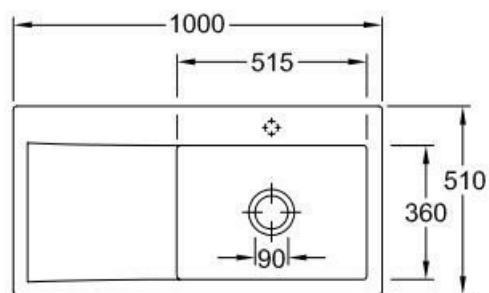

Subway Flat Ivory

EV336102FU

Evier à encastrer Villeroy & Boch 1 grand bac, 1 égouttoir coloris Ivory

Diamètre de perçage pour la manette de vidage : 35 mm. Evier à encastrer Luisiceram avec vidage automatique chromé.

Scannez-moi pour retrouver la fiche produit !

Spécifications techniques

Matériau & Coloris

Matériau	Luisiceram
Couleur	Beige
Couleur évier	Ivory

Dimensions & Poids

Largeur (en mm)	1000
Profondeur (en mm)	510
Dimension sous meuble (en mm)	600
Largeur encastrement (en mm)	970
Profondeur encastrement (en mm)	480
Largeur cuve (en mm)	515
Profondeur cuve (en mm)	360

Hauteur cuve (en mm)	220
Diamètre bonde cuve (en mm)	90
Poids net (en kg)	23
Largeur cuve principale (en mm)	515

ⓘ Informations complémentaires

Type d'évier	À encastrer
Nombre de bacs	1 grand bac
Type vidage	Automatique chromé
Trop plein	Oui
Montage robinetterie sur évier	Oui
Positionnement égouttoir	Gauche
Nombre d'égouttoirs	1
Norme	EN13310
Code EAN	4062373797570
Marque	Villeroy & Boch