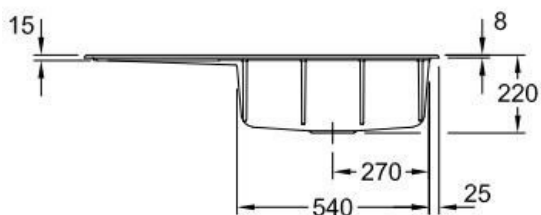

### Dimensions & Poids

Largeur (en mm)	1000
Profondeur (en mm)	510
Dimension mini sous-évier (en mm)	600
Largeur encastrement (en mm)	970
Profondeur encastrement (en mm)	480
Largeur cuve (en mm)	515
Profondeur cuve (en mm)	360
Hauteur cuve (en mm)	220
Diamètre bonde cuve (en mm)	90
Poids net (en kg)	23

### Informations complémentaires

Type d'évier	À encastrer
Nombre de bacs	1 grand bac
Type vidage	Automatique chromé
Trop plein	Oui
Montage robinetterie sur évier	Oui
Positionnement égouttoir	Gauche
Nombre d'égouttoirs	1
Norme	EN13310
Code EAN	4062373797570
Marque	Villeroy & Boch