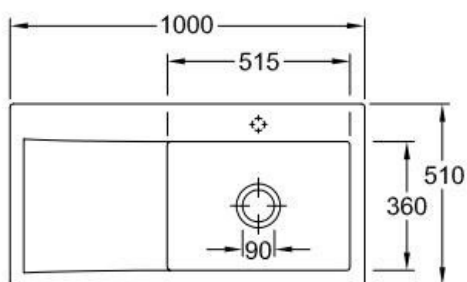

### Dimensions & Poids

Largeur (en mm)	1000
Profondeur (en mm)	510
Dimension mini sous-évier (en mm)	600
Largeur encastrement (en mm)	970
Profondeur encastrement (en mm)	480
Largeur cuve (en mm)	515
Profondeur cuve (en mm)	360
Hauteur cuve (en mm)	220
Diamètre bonde cuve (en mm)	90
Poids net (en kg)	23

### Informations complémentaires

Type d'évier	À encastrer
Nombre de bacs	1 grand bac
Type vidage	Automatique chromé
Trop plein	Oui
Montage robinetterie sur évier	Oui
Positionnement égouttoir	Gauche
Nombre d'égouttoirs	1
Norme	EN13310
Code EAN	4062373797570
Marque	Villeroy & Boch