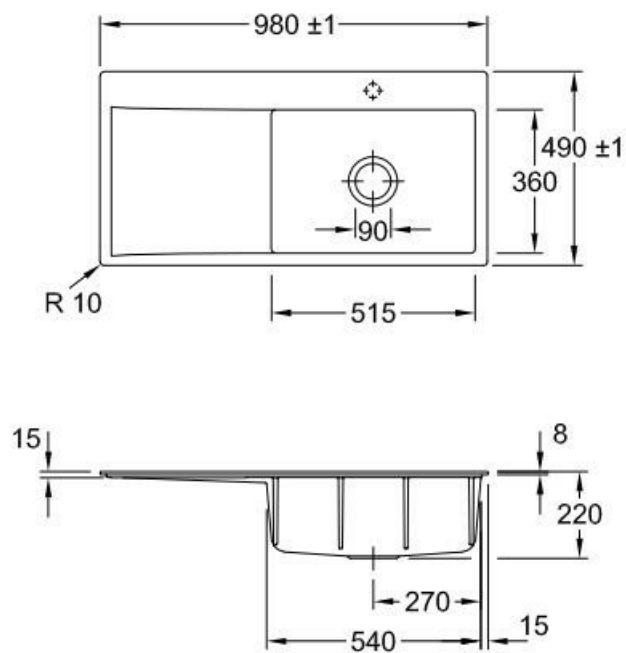

Subway Flat Fossil

EV33612FKD

Evier à fleur Villeroy & Boch 1 grand bac, 1 égouttoir coloris Fossil

Diamètre de perçage pour la manette de vidage : 35 mm. Evier à fleur Luisiceram avec vidage automatique chromé.

| | |
|---------------------------------|-----|
| Largeur (en mm) | 980 |
| Profondeur (en mm) | 490 |
| Dimension sous meuble (en mm) | 600 |
| Largeur encastrement (en mm) | 970 |
| Profondeur encastrement (en mm) | 480 |
| Largeur cuve (en mm) | 515 |
| Profondeur cuve (en mm) | 360 |

| | |
|---------------------------------|-----|
| Hauteur cuve (en mm) | 220 |
| Diamètre bonde cuve (en mm) | 90 |
| Poids net (en kg) | 23 |
| Largeur cuve principale (en mm) | 515 |

ⓘ Informations complémentaires

| | |
|--------------------------------|--------------------|
| Type d'évier | À fleur |
| Nombre de bacs | 1 grand bac |
| Type vidage | Automatique chromé |
| Trop plein | Oui |
| Montage robinetterie sur évier | Oui |
| Positionnement égouttoir | Gauche |
| Nombre d'égouttoirs | 1 |
| Norme | EN13310 |
| Code EAN | 4062373797815 |
| Marque | Villeroy & Boch |