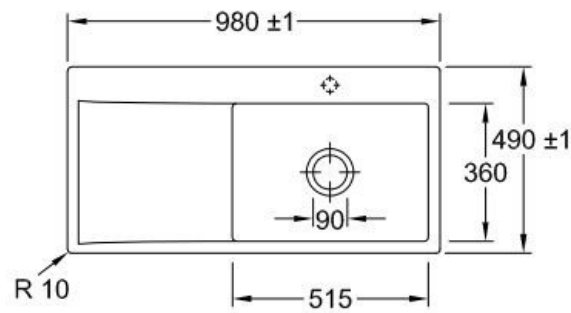

Subway Fossil

EV33612FKD

Diamètre de perçage pour la manette de vidage : 35 mm. Evier à fleur
Luisiceram avec vidage automatique chromé.

Scannez-moi pour
retrouver la fiche produit !

Spécifications techniques

Matériau & Coloris

Matériau	Luisiceram
Couleur	Gris
Couleur évier	Fossil

Dimensions & Poids

Largeur (en mm)	980
Profondeur (en mm)	490
Dimension mini sous-évier (en mm)	600
Largeur encastrement (en mm)	970
Profondeur encastrement (en mm)	480
Largeur cuve (en mm)	515
Profondeur cuve (en mm)	360
Hauteur cuve (en mm)	220
Diamètre bonde cuve (en mm)	90
Poids net (en kg)	23

Informations complémentaires

Type d'évier	À fleur
Nombre de bacs	1 grand bac
Type vidage	Automatique chromé
Trop plein	Oui
Montage robinetterie sur évier	Oui
Positionnement égouttoir	Gauche
Nombre d'égouttoirs	1
Norme	EN13310
Code EAN	4062373797815
Marque	Villeroy & Boch