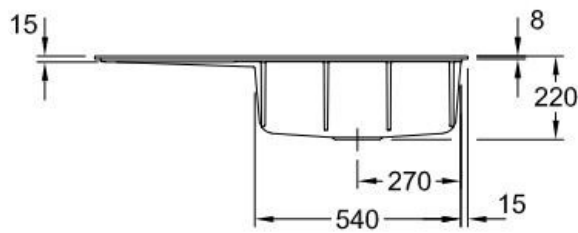

Subway Fossil

EV33612FKD

Diamètre de perçage pour la manette de vidage : 35 mm. Evier à fleur
Luisiceram avec vidage automatique chromé.

Scannez-moi pour
retrouver la fiche produit !

Spécifications techniques

Matériau & Coloris

Matériau	Luisiceram
Couleur	Gris
Couleur évier	Fossil

Dimensions & Poids

Largeur (en mm)	980
Profondeur (en mm)	490
Dimension mini sous-évier (en mm)	600
Largeur encastrement (en mm)	970
Profondeur encastrement (en mm)	480
Largeur cuve (en mm)	515
Profondeur cuve (en mm)	360
Hauteur cuve (en mm)	220
Diamètre bonde cuve (en mm)	90
Poids net (en kg)	23

Informations complémentaires

Type d'évier	À fleur
Nombre de bacs	1 grand bac
Type vidage	Automatique chromé
Trop plein	Oui
Montage robinetterie sur évier	Oui
Positionnement égouttoir	Gauche
Nombre d'égouttoirs	1
Norme	EN13310
Code EAN	4062373797815
Marque	Villeroy & Boch