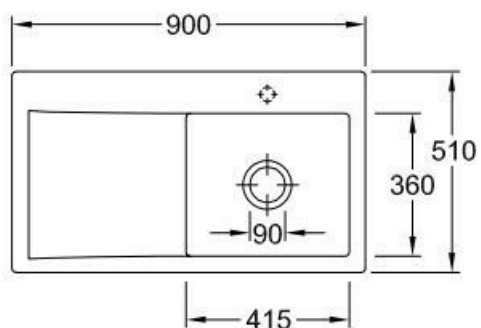

Subway Almond

EV335102AM

Évier à encastrer Villeroy & Boch 1 bac, 1 égouttoir coloris Almond

Diamètre de perçage pour la manette de vidage : 35 mm. Évier à encastrer Luisiceram avec vidage automatique chromé.

Spécifications techniques

Matériau & Coloris

Matériau Luisiceram

Couleur Taupe

Couleur évier Almond

Dimensions & Poids

Largeur (en mm)	900
Profondeur (en mm)	510
Dimension sous meuble (en mm)	500
Largeur encastrement (en mm)	870
Profondeur encastrement (en mm)	480
Largeur cuve (en mm)	415
Profondeur cuve (en mm)	360
Hauteur cuve (en mm)	220
Diamètre bonde cuve (en mm)	90
Poids net (en kg)	22
Largeur cuve principale (en mm)	415

Informations complémentaires

Type d'évier	À encastrer
Nombre de bacs	1 bac
Type vidage	Automatique chromé
Trop plein	Oui
Montage robinetterie sur évier	Oui

Positionnement égouttoir	Gauche
Nombre d'égouttoirs	1
Norme	EN13310
Code EAN	4062373796689
Marque	Villeroy & Boch