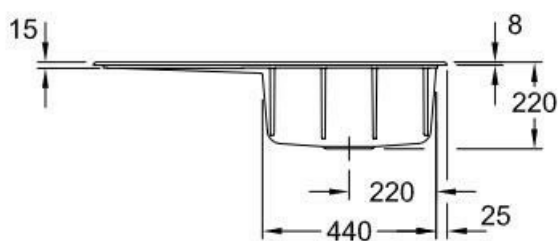

Subway Almond

EV335102AM

Évier à encastrer Villeroy & Boch 1 bac, 1 égouttoir coloris Almond

Diamètre de perçage pour la manette de vidage : 35 mm. Évier à encastrer Luisiceram avec vidage automatique chromé.

Spécifications techniques

Matériau & Coloris

Matériau Luisiceram

Couleur Taupe

Couleur évier Almond

Dimensions & Poids

Largeur (en mm)	900
Profondeur (en mm)	510
Dimension sous meuble (en mm)	500
Largeur encastrement (en mm)	870
Profondeur encastrement (en mm)	480
Largeur cuve (en mm)	415
Profondeur cuve (en mm)	360
Hauteur cuve (en mm)	220
Diamètre bonde cuve (en mm)	90
Poids net (en kg)	22
Largeur cuve principale (en mm)	415

Informations complémentaires

Type d'évier	À encastrer
Nombre de bacs	1 bac
Type vidage	Automatique chromé
Trop plein	Oui
Montage robinetterie sur évier	Oui

Positionnement égouttoir	Gauche
Nombre d'égouttoirs	1
Norme	EN13310
Code EAN	4062373796689
Marque	Villeroy & Boch