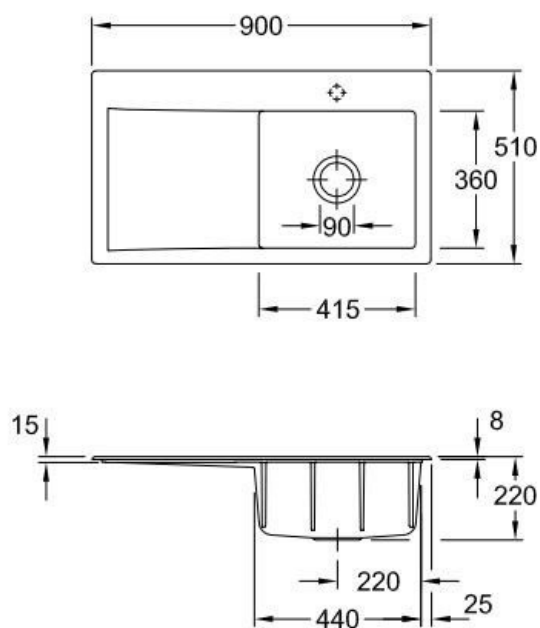

### Dimensions & Poids

Largeur (en mm)	900
Profondeur (en mm)	510
Dimension mini sous-évier (en mm)	500
Largeur encastrement (en mm)	870
Profondeur encastrement (en mm)	480
Largeur cuve (en mm)	415
Profondeur cuve (en mm)	360
Hauteur cuve (en mm)	220
Diamètre bonde cuve (en mm)	90
Poids net (en kg)	22

### Informations complémentaires

Type d'évier	À encastrer
Nombre de bacs	1 bac
Type vidage	Automatique chromé
Trop plein	Oui
Montage robinetterie sur évier	Oui
Positionnement égouttoir	Gauche
Nombre d'égouttoirs	1
Norme	EN13310
Code EAN	4062373796689
Marque	Villeroy & Boch