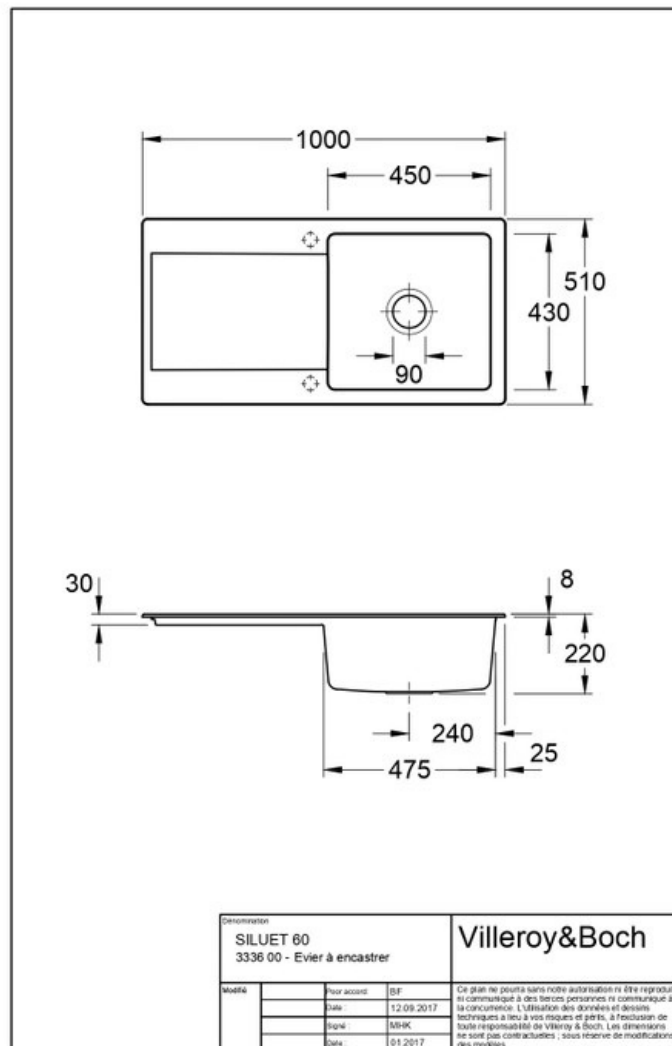

### Dimensions & Poids

|                                   |       |
|-----------------------------------|-------|
| Largeur (en mm)                   | 1000  |
| Profondeur (en mm)                | 510   |
| Dimension mini sous-évier (en mm) | 600   |
| Largeur cuve (en mm)              | 475   |
| Profondeur cuve (en mm)           | 430   |
| Hauteur cuve (en mm)              | 220   |
| Diamètre bonde cuve (en mm)       | 90    |
| Poids net (en kg)                 | 27.75 |

Trop plein

Oui

Montage robinetterie sur évier

Oui

Positionnement égouttoir

Réversible

Nombre trous prépercés par côté

2

Nombre d'égouttoirs

1

Norme

EN13310

Code EAN

3537390452319

Marque

Villeroy & Boch