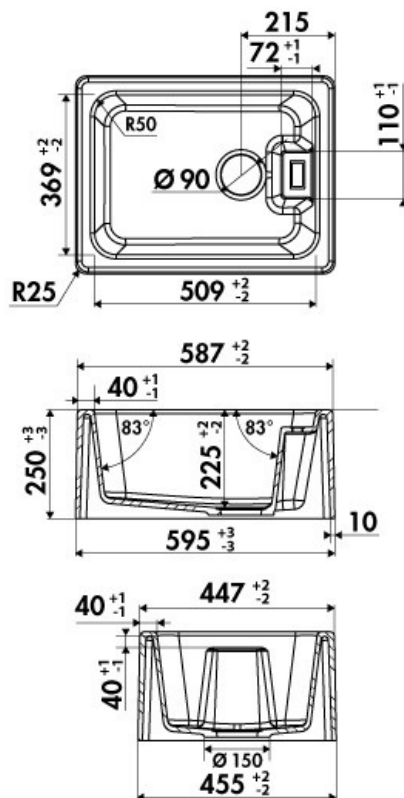

Trop plein

Non

Montage robinetterie sur évier

Non

Norme

EN13310

Code EAN

3537390384177

luisina
DESIGN

La Boisinière - 35530 Servon-sur-Vilaine

Tél : 02 99 00 24 24

SIRET 31828963400038 - RCS Rennes B 318 289 634 - TVA FR41318289634

SCD LUISINA © 1989-2024